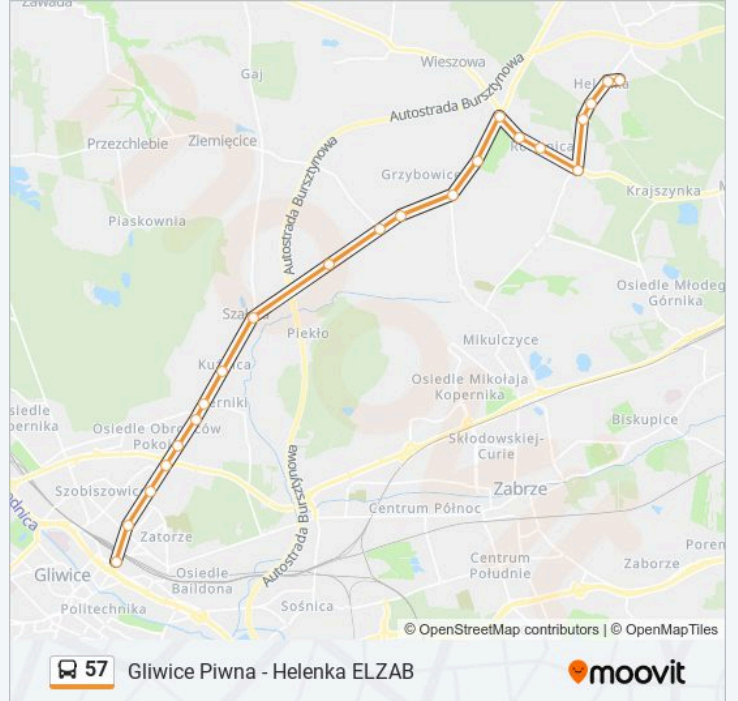

Rozkłady jazdy i mapy tras dla autobus 57 są dostępne w wersji offline w formacie PDF na stronie moovitapp.com. Skorzystaj z Moovit App, aby sprawdzić czasy przyjazdu autobusów na żywo, rozkłady jazdy pociągu czy metra oraz wskazówki krok po kroku jak dojechać w Warszaw komunikacją zbiorową.

© 2024 Moovit - Wszelkie prawa zastrzeżone