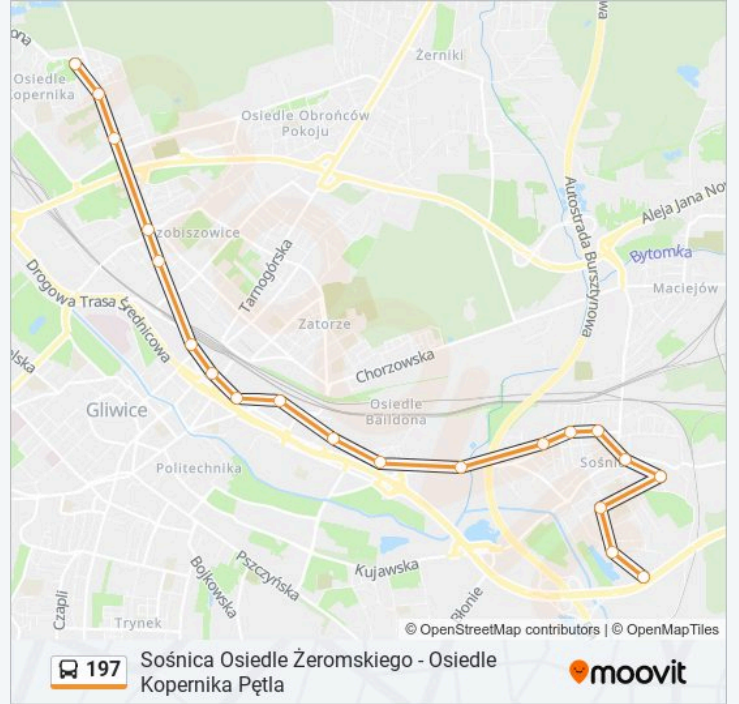

Rozkłady jazdy i mapy tras dla autobusu 197 są dostępne w wersji offline w formacie PDF na stronie moovitapp.com. Skorzystaj z Moovit App, aby sprawdzić czasy przyjazdu autobusów na żywo, rozkłady jazdy pociągu czy metra oraz wskazówki krok po kroku jak dojechać w Warszaw komunikacją zbiorową.

© 2024 Moovit - Wszelkie prawa zastrzeżone