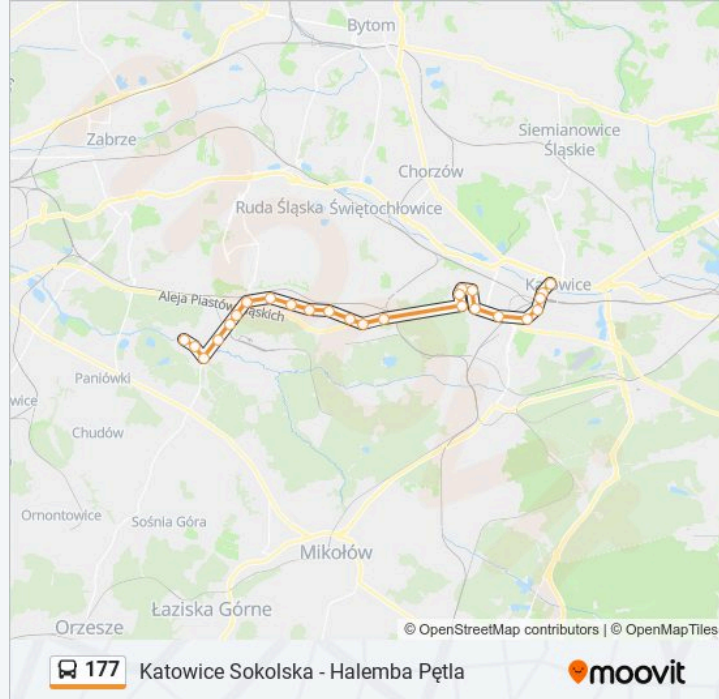

## Katowice Sokolska - Halemba Pętla

Skorzystaj Z Aplikacji

Autobus 177, linia (Katowice Sokolska - Halemba Pętla), posiada jedną trasę. W dni robocze kursuje:

(1) 177: 03:58 - 05:05

Skorzystaj z aplikacji Moovit, aby znaleźć najbliższy przystanek oraz czas przyjazdu najbliższego środka transportu dla: autobus 177.

**Kierunek: 177**

25 przystanków

[WYŚWIETL ROZKŁAD JAZDY LINII](#)

Katowice Sokolska  
Katowice Plac Wolności  
Katowice Sądowa  
Katowice Mikołowska  
Katowice AWF  
Katowice Osiedle Kopalni Wujek  
Załęska Hałda Kolońska  
Osiedle Witosa Rataja  
Osiedle Witosa Centrum  
Osiedle Witosa Plac Św. Herberta  
Osiedle Witosa Droga Kochłowicka  
Kochłowice Szyb Radoszowy  
Kochłowice Kalinowa  
Kochłowice Szkoła  
Kochłowice Kościół  
Kochłowice Kolonia  
Kochłowice Szyb Alina  
Wirek Mrówcza Górka  
Wirek Przejazd Kolejowy  
Halemba 1 Maja  
Halemba Wawrzynek

Halemba Kościół

Halemba Solidarności

Halemba Energetyków

Halemba Pętla

Rozkłady jazdy i mapy tras dla autobus 177 są dostępne w wersji offline w formacie PDF na stronie moovitapp.com. Skorzystaj z Moovit App, aby sprawdzić czasy przyjazdu autobusów na żywo, rozkłady jazdy pociągu czy metra oraz wskazówki krok po kroku jak dojechać w Warszaw komunikacją zbiorową.