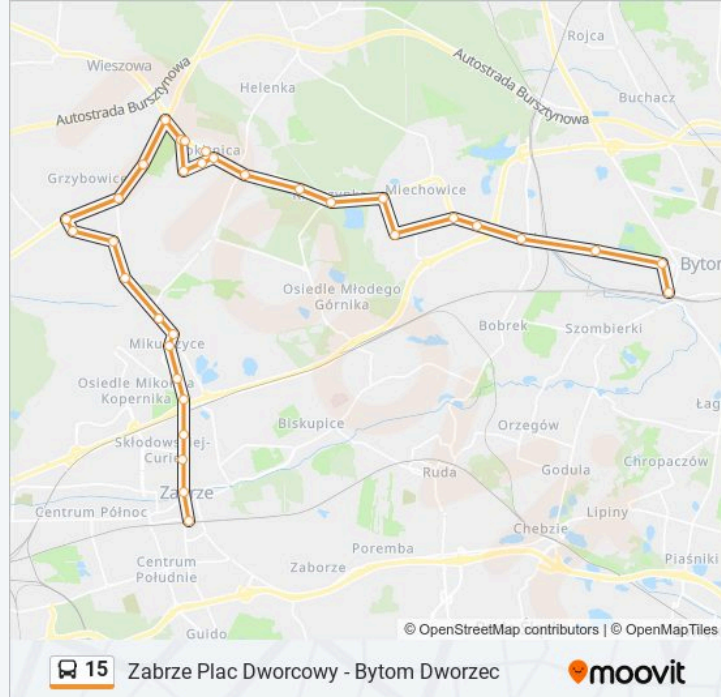

Autobus 15, linia (Zabrze Plac Dworcowy - Bytom Dworzec), posiada jedną trasę. W dni robocze kursuje:

(1) 15: 04:12 - 22:47

Skorzystaj z aplikacji Moovit, aby znaleźć najbliższy przystanek oraz czas przyjazdu najbliższego środka transportu dla: autobus 15.

**Kierunek: 15**

31 przystanków

[WYŚWIETL ROZKŁAD JAZDY LINII](#)

Zabrze Plac Dworcowy  
Zabrze Plac Teatralny  
Zabrze Gdańska  
Zabrze Mostostal  
Zabrze Przystankowa  
Mikulczyce Moniuszki Przychodnia  
Mikulczyce Chopina  
Mikulczyce Tarnopolska  
Mikulczyce Plac Krocza  
Grzybowice Magazynowa  
Grzybowice Handlowa Wschód  
Grzybowice Handlowa Zachód  
Grzybowice Hallera [Nż]  
Grzybowice Witosza  
Grzybowice Zakład Energetyczny [Nż]  
Wieszowa Waldhof  
Rokitnica Grzybowska  
Rokitnica Budowlana  
Rokitnica Ośrodek Zdrowia  
Rokitnica Pomorska  
Rokitnica Pętla

Miechowice Kopalnia

Miechowice Park

Miechowice Warszawska

Karb

Bytom Łużycka

Bytom Wrocławska

Bytom Dworzec

Rozkłady jazdy i mapy tras dla autobus 15 są dostępne w wersji offline w formacie PDF na stronie moovitapp.com. Skorzystaj z Moovit App, aby sprawdzić czasy przyjazdu autobusów na żywo, rozkłady jazdy pociągu czy metra oraz wskazówki krok po kroku jak dojechać w Warszaw komunikacją zbiorową.