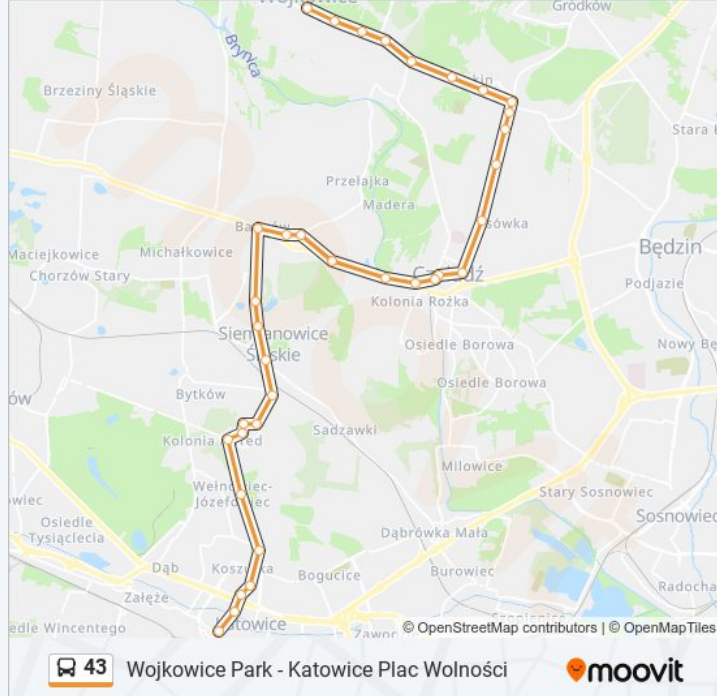

Siemianowice Strzelnica [Nż]

Siemianowice Urząd Skarbowy [Nż]

Siemianowice Plac Wolności

Siemianowice Plac Skargi

Osiedle Tuwima Lipowa

Osiedle Tuwima Poradnia

Osiedle Tuwima Grabowa

Wełnowiec Plac Alfreda

Wełnowiec Gnieźnieńska

Koszutka Słoneczna

Koszutka Morcinka

Katowice Chorzowska

Katowice Sokolska

Katowice Plac Wolności

Rozkłady jazdy i mapy tras dla autobus 43 są dostępne w wersji offline w formacie PDF na stronie moovitapp.com. Skorzystaj z Moovit App, aby sprawdzić czasy przyjazdu autobusów na żywo, rozkłady jazdy pociągu czy metra oraz wskazówki krok po kroku jak dojechać w Warszawie komunikacją zbiorową.

© 2024 Moovit - Wszelkie prawa zastrzeżone