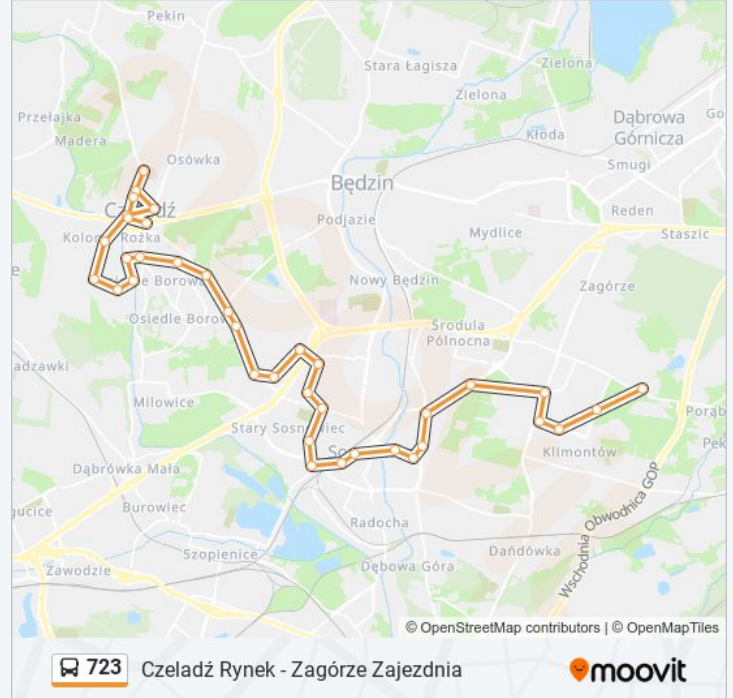

Kierunek: 723

37 przystanków

[WYŚWIETL ROZKŁAD JAZDY LINII](#)

Czeladź Rynek
Czeladź Stare Miasto
Czeladź Tuwima
Czeladź Szpital
Czeladź Tuwima
Czeladź Zespół Szkół
Czeladź Stare Miasto
Czeladź Legionów
Czeladź Saturn
Czeladź Osiedle Musiała
Czeladź Reymonta
Czeladź Park
Czeladź Cmentarz
Czeladź Osiedle Słoneczne
Piaski Żeromskiego
Piaski Skrzyżowanie
Piaski Osiedle Dziekana
Milowice Osiedle Kalety
Rudna Plonów
Rudna Stawowa
Rudna Gospodarcza II

Informacja o: autobus 723

Kierunek: 723

Przystanki: 37

Długość trwania przejazdu: 63 min

Podsumowanie linii:

Rudna Gospodarcza I

Pogoń Grota-Roweckiego

Stary Sosnowiec Odrodzenia

Sosnowiec Sobieskiego

Sosnowiec Dworzec PKP

Sosnowiec Aleja Zwycięstwa

Sielec Wawel

Sielec Wawel Kościół

Sielec Szkolna

Sielec Osiedle Zamkowa

Środula Osiedle

Zagórze Osiedle

Zagórze Pekin

Zagórze Gwiazdna

Zagórze Aleja Paderewskiego

Zagórze Zajezdnia

Rozkłady jazdy i mapy tras dla autobus 723 są dostępne w wersji offline w formacie PDF na stronie moovitapp.com. Skorzystaj z Moovit App, aby sprawdzić czasy przyjazdu autobusów na żywo, rozkłady jazdy pociągu czy metra oraz wskazówki krok po kroku jak dojechać w Warszawie komunikacją zbiorową.