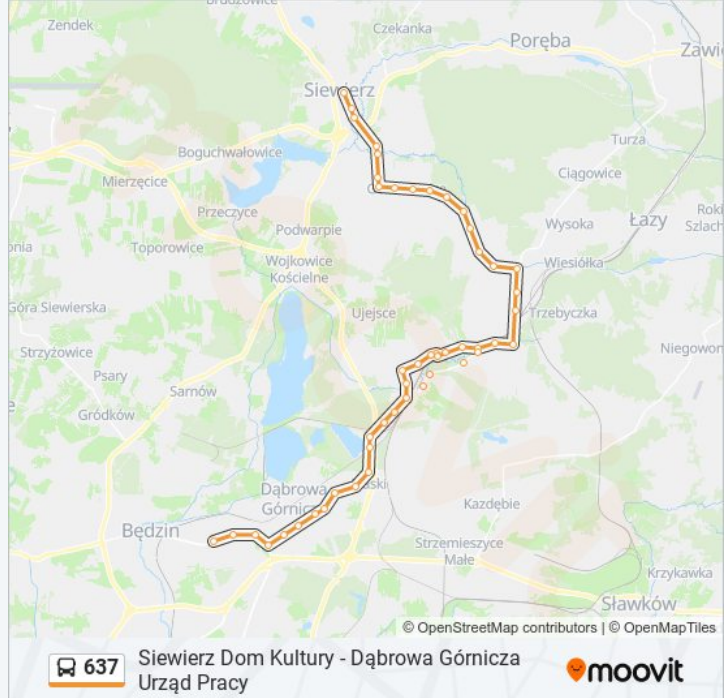

Sikorka Dworzec PKP

Sikorka Wilgowa [Nż]

Sikorka Pomłynie [Nż]

Sikorka Pętla

Sikorka Skład Opałowy

Ząbkowice Wygielzów [Nż]

Ząbkowice Spółdzielnia

Ząbkowice Dom Kultury

Ząbkowice Kino

Ząbkowice Osiedle Robotnicze

Ząbkowice Willowa

Ząbkowice Stara Pogoria [Nż]

Ząbkowice Pogoria Żeglarska [Nż]

Gołonóg Św. Antoniego [Nż]

Gołonóg Aleja Piłsudskiego

Gołonóg Szkoła

Gołonóg Centrum

Gołonóg Manhattan

Gołonóg Damel

Reden

Dąbrowa Górnicza Aleja Róż

Dąbrowa Górnicza Centrum

Dąbrowa Górnicza Huta Bankowa

Dąbrowa Górnicza Urząd Pracy

Rozkłady jazdy i mapy tras dla autobus 637 są dostępne w wersji offline w formacie PDF na stronie moovitapp.com. Skorzystaj z Moovit App, aby sprawdzić czasy przyjazdu autobusów na żywo, rozkłady jazdy pociągu czy metra oraz wskazówki krok po kroku jak dojechać w Warszawie komunikacją zbiorową.

© 2024 Moovit - Wszelkie prawa zastrzeżone