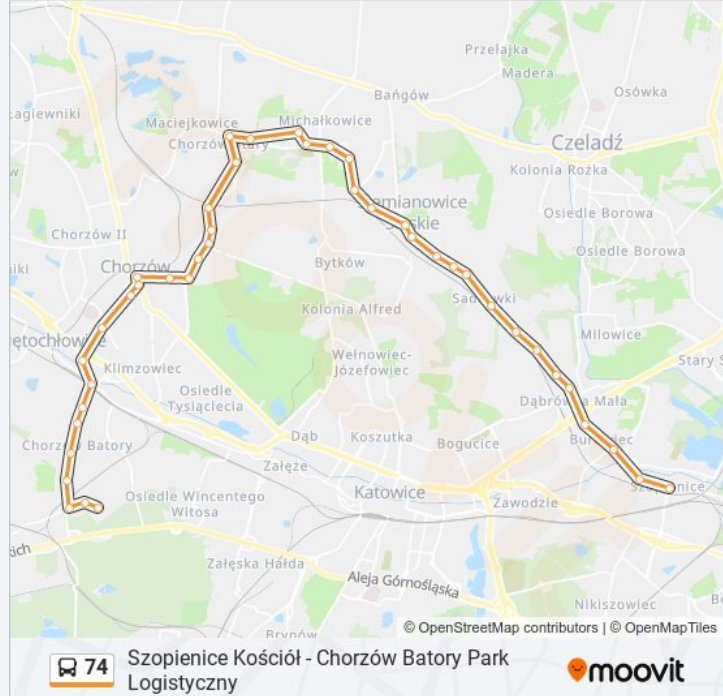

Maciejkowice Dwór

Chorzów Stary Zakłady Azotowe

Chorzów Stary Plac Jana

Chorzów Stary Kościół [Nż]

Chorzów Stary Bożogrobców

Chorzów Stary Plac Piastowski

Chorzów Stary Szyb Prezydent

Chorzów Liceum Katolickie

Chorzów Rynek

Chorzów Estakada

Chorzów Pałac Ślubów

Chorzów Hajducka

Chorzów Dąbrowskiego

Chorzów Batory Dworzec PKP

Chorzów Batory 16 Lipca

Chorzów Batory Kościół

Chorzów Batory Osiedle

Chorzów Batory Klonowa

Chorzów Batory Rondo Gębały

Chorzów Batory Niedźwiedziniec Cmentarz

Chorzów Batory Park Logistyczny

Rozkłady jazdy i mapy tras dla autobus 74 są dostępne w wersji offline w formacie PDF na stronie moovitapp.com. Skorzystaj z Moovit App, aby sprawdzić czasy przyjazdu autobusów na żywo, rozkłady jazdy pociągu czy metra oraz wskazówki krok po kroku jak dojechać w Warszawie komunikacją zbiorową.

© 2024 Moovit - Wszelkie prawa zastrzeżone