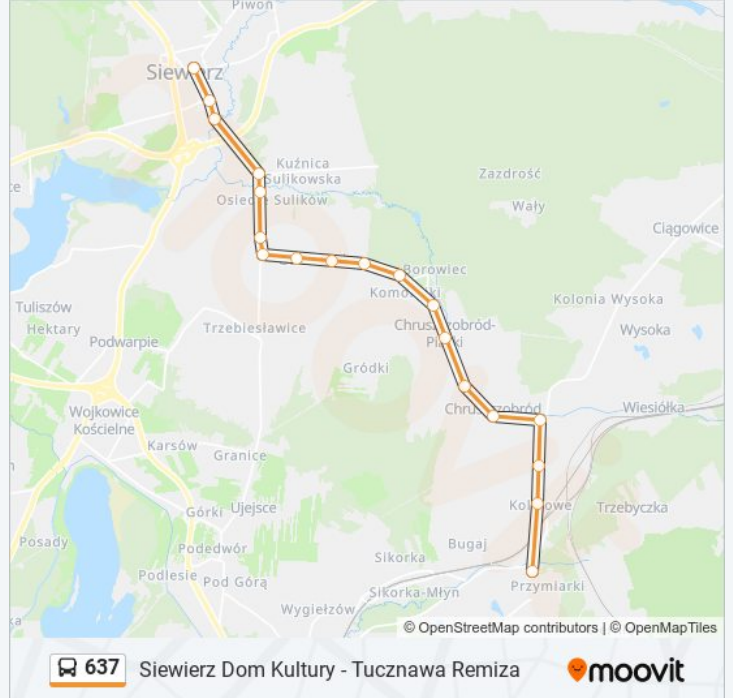

Rozkłady jazdy i mapy tras dla autobus 637 są dostępne w wersji offline w formacie PDF na stronie moovitapp.com. Skorzystaj z Moovit App, aby sprawdzić czasy przyjazdu autobusów na żywo, rozkłady jazdy pociągu czy metra oraz wskazówki krok po kroku jak dojechać w Warszaw komunikacją zbiorową.

© 2024 Moovit - Wszelkie prawa zastrzeżone