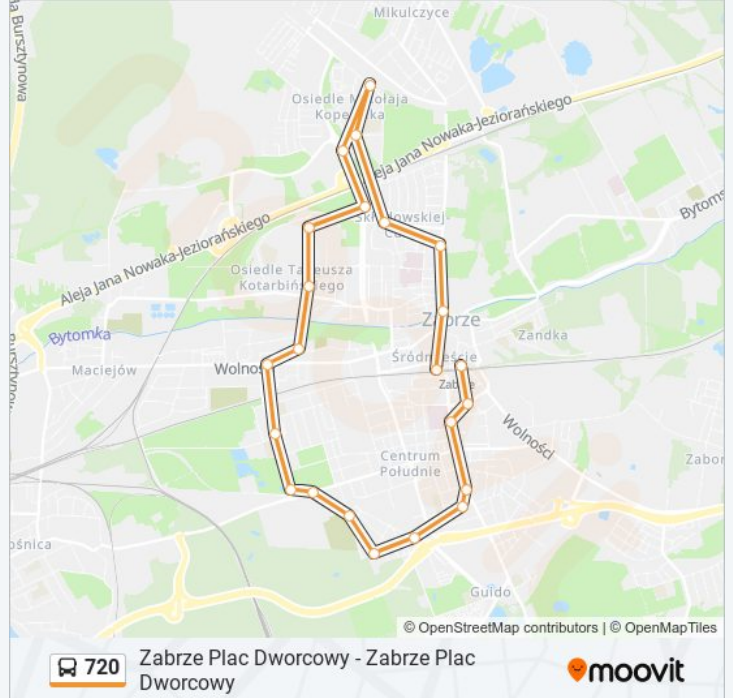

Autobus 720, linia (Zabrze Plac Dworcowy - Zabrze Plac Dworcowy), posiada 2 tras. W dni robocze kursuje:

(1) 720: 05:19 - 21:14(2) 720: 05:00 - 22:20

Skorzystaj z aplikacji Moovit, aby znaleźć najbliższy przystanek oraz czas przyjazdu najbliższego środka transportu dla: autobus 720.

**Kierunek: 720**

23 przystanków

[WYŚWIETL ROZKŁAD JAZDY LINII](#)

Zabrze Plac Dworcowy  
Zabrze Plac Krakowski  
Zabrze 3 Maja Szpital  
Zabrze Jagiełły Targowisko  
Zabrze Ślęczka  
Zabrze Matejki  
Zabrze Struga  
Zabrze Czołgistów  
Zabrze Stadion  
Zabrze Ogród Botaniczny [Nż]  
Zabrze Webera  
Zabrze Plac Słowiański  
Zabrze Trocera  
Zabrze Franciszkańska Kościół  
Zabrze Kotarbińskiego  
Zabrze Aleja Korfantego  
Osiedle Kopernika Makro  
Osiedle Kopernika Heweliusza  
Osiedle Kopernika Bruno  
Zabrze Multikino  
Zabrze Gdańska

**Informacja o: autobus 720****Kierunek:** 720**Przystanki:** 23**Długość trwania przejazdu:** 44 min**Podsumowanie linii:**

Zabrze Plac Teatralny

Zabrze Plac Dworcowy

### Kierunek: 720

23 przystanków

[WYŚWIETL ROZKŁAD JAZDY LINII](#)

Zabrze Plac Dworcowy

Zabrze Plac Teatralny

Zabrze Gdańska

Zabrze Multikino

Zabrze Aleja Korfanteo