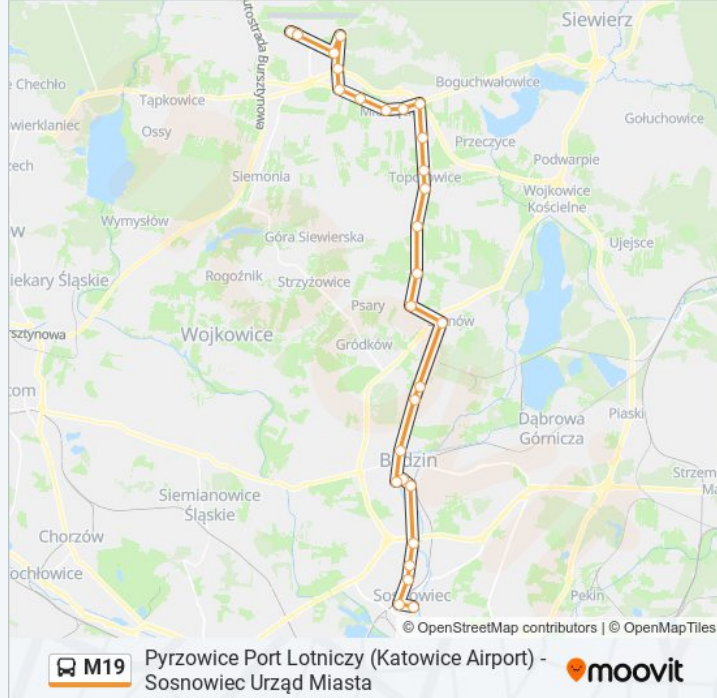

Będzin Stadion

Będzin 11 Listopada

Będzin Dworzec PKP

Pogoń Akademiki

Pogoń Klub Kiepur

Pogoń Orla

Sosnowiec Dworzec PKP

Sosnowiec Urząd Miasta

Rozkłady jazdy i mapy tras dla autobus M19 są dostępne w wersji offline w formacie PDF na stronie moovitapp.com. Skorzystaj z Moovit App, aby sprawdzić czasy przyjazdu autobusów na żywo, rozkłady jazdy pociągu czy metra oraz wskazówki krok po kroku jak dojechać w Warszawie komunikacją zbiorową.

© 2024 Moovit - Wszelkie prawa zastrzeżone