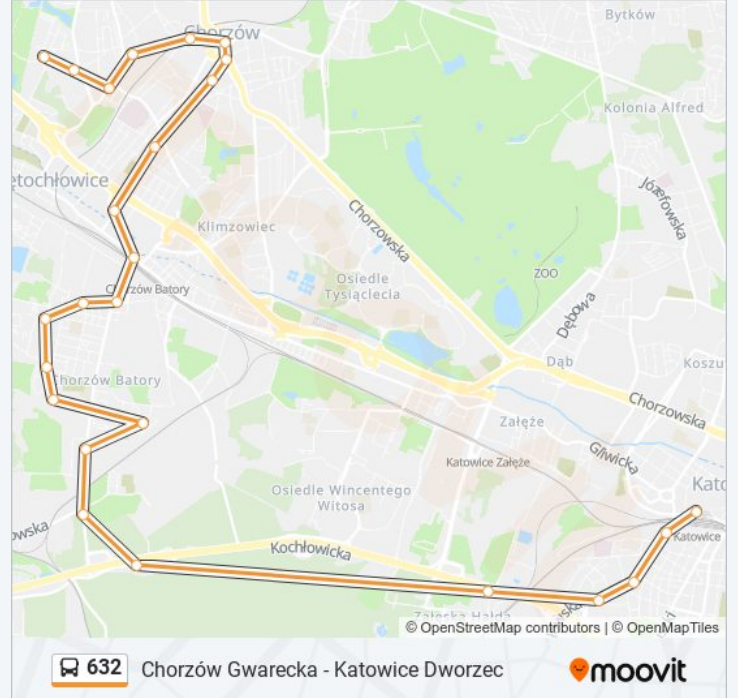

Katowice AWF

Katowice Mikołowska

Katowice Mikołowska Sąd

Katowice Dworzec

Rozkłady jazdy i mapy tras dla autobus 632 są dostępne w wersji offline w formacie PDF na stronie moovitapp.com. Skorzystaj z Moovit App, aby sprawdzić czasy przyjazdu autobusów na żywo, rozkłady jazdy pociągu czy metra oraz wskazówki krok po kroku jak dojechać w Warszaw komunikacją zbiorową.

© 2024 Moovit - Wszelkie prawa zastrzeżone