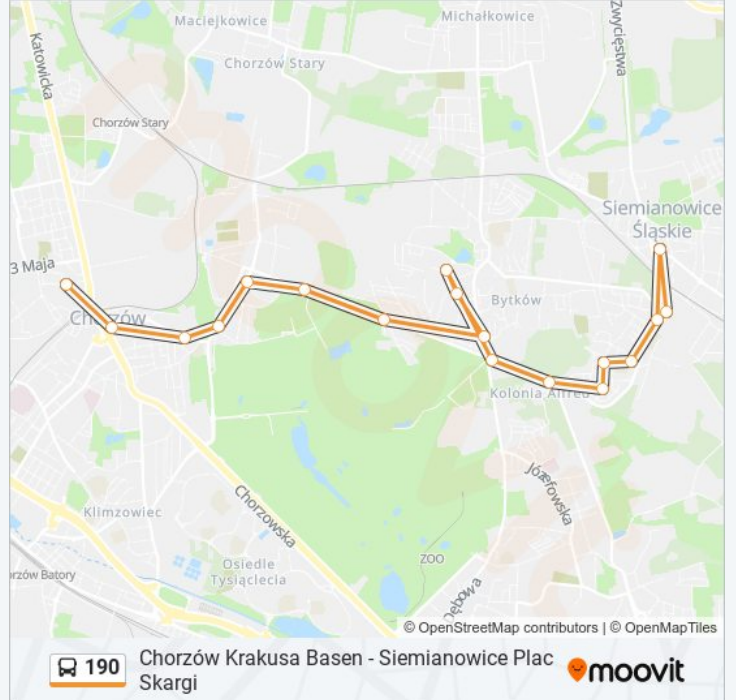

Rozkłady jazdy i mapy tras dla autobus 190 są dostępne w wersji offline w formacie PDF na stronie moovitapp.com. Skorzystaj z Moovit App, aby sprawdzić czasy przyjazdu autobusów na żywo, rozkłady jazdy pociągu czy metra oraz wskazówki krok po kroku jak dojechać w Warszaw komunikacją zbiorową.

© 2024 Moovit - Wszelkie prawa zastrzeżone