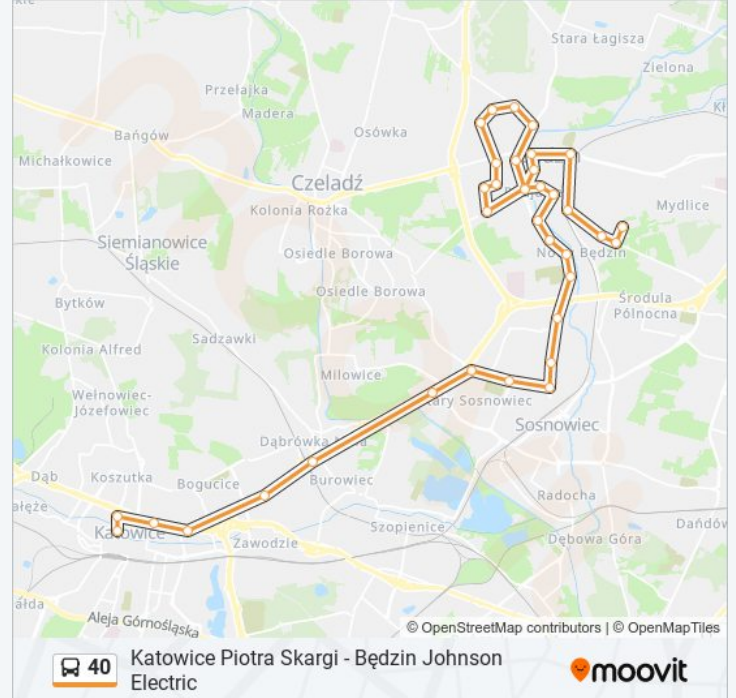

Autobus 40, linia (Katowice Piotra Skargi - Będzin Johnson Electric), posiada jedną trasę. W dni robocze kursuje:

(1) 40: 05:03

Skorzystaj z aplikacji Moovit, aby znaleźć najbliższy przystanek oraz czas przyjazdu najbliższego środka transportu dla: autobus 40.

**Kierunek: 40**

36 przystanków

[WYŚWIETL ROZKŁAD JAZDY LINII](#)

Katowice Piotra Skargi  
Katowice Sokolska  
Katowice Strefa Kultury Nospr  
Katowice Strefa Kultury  
Dąbrówka Mała Centrum Handlowe  
Dąbrówka Mała Skrzyżowanie  
Milowice Park Logistyczny  
Rudna Hallera  
Pogoń Grota-Roweckiego  
Pogoń Orla  
Pogoń Kościół  
Pogoń Akademiki  
Będzin Cmentarz Komunalny  
Będzin Słowiańska  
Będzin Szybowa  
Będzin Krasickiego  
Będzin Dworzec PKP  
Będzin 11 Listopada  
Będzin Stadion  
Osiedle Syberka Piłsudskiego  
Osiedle Syberka Kościół

Będzin Urząd Miasta

Będzin Zamek

Będzin Aleja Kołłątaja

Będzin Zagórska

Będzin Robotnicza [Nż]

Będzin Cieszkowskiego

Będzin Johnson Electric

Rozkłady jazdy i mapy tras dla autobusu 40 są dostępne w wersji offline w formacie PDF na stronie [moovitapp.com](https://moovitapp.com). Skorzystaj z Moovit App, aby sprawdzić czasy przyjazdu autobusów na żywo, rozkłady jazdy pociągu czy metra oraz wskazówki krok po kroku jak dojechać w Warszawie komunikacją zbiorową.