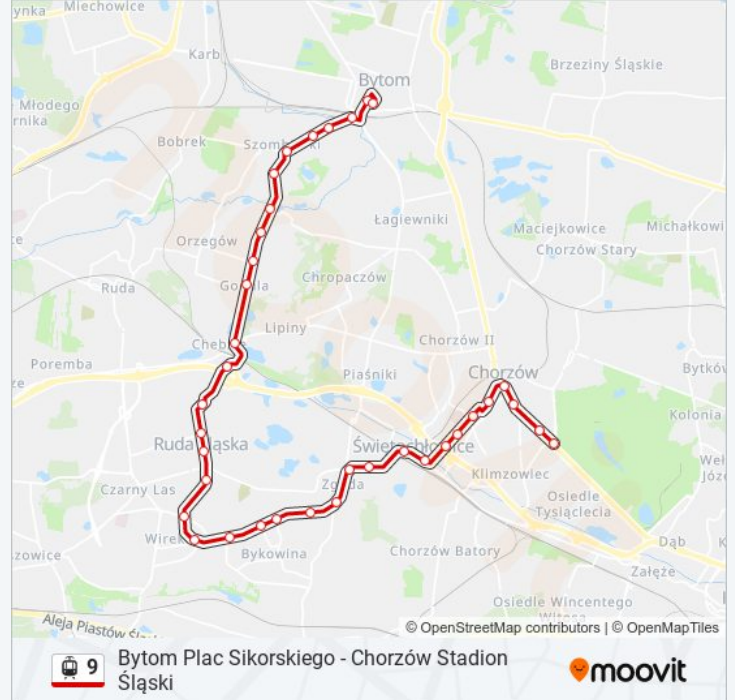

Bykowina Niedźwiedziniec

Zgoda Ceramiczna [Nż]

Zgoda Droga Kochłowska

Zgoda Skrzyżowanie

Zgoda Komenda Policji

Świętochłowice Mijanka

Świętochłowice Gazownia

Chorzów Bałtycka

Chorzów Omańkowskiej

Chorzów Kościół Św. Jadwigi

Chorzów Sobieskiego

Chorzów Rynek

Chorzów Teatr Rozrywki

Chorzów Aks

Chorzów Stadion Śląski

Rozkłady jazdy i mapy tras dla tramwaj 9 są dostępne w wersji offline w formacie PDF na stronie moovitapp.com. Skorzystaj z Moovit App, aby sprawdzić czasy przyjazdu autobusów na żywo, rozkłady jazdy pociągu czy metra oraz wskazówki krok po kroku jak dojechać w Warszawie komunikacją zbiorową.

© 2024 Moovit - Wszelkie prawa zastrzeżone