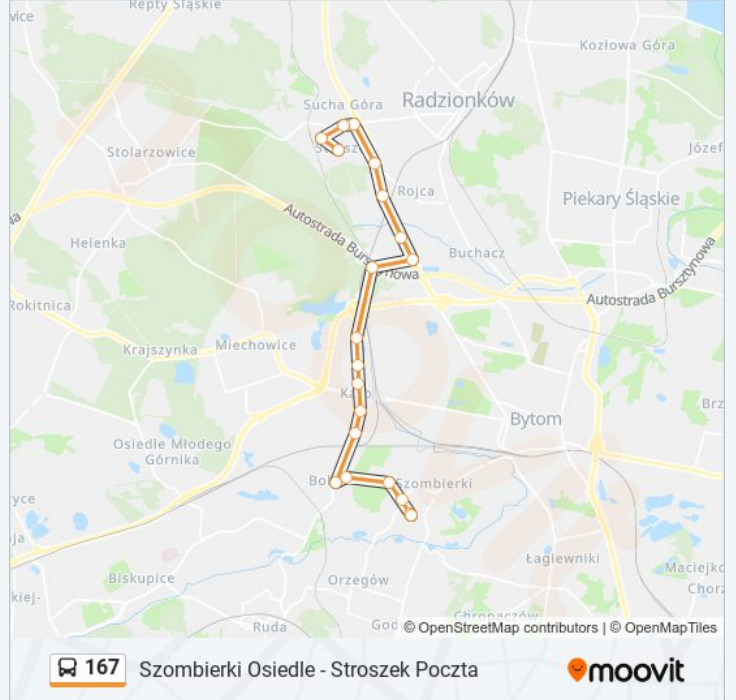

Rozkłady jazdy i mapy tras dla autobus 167 są dostępne w wersji offline w formacie PDF na stronie moovitapp.com. Skorzystaj z Moovit App, aby sprawdzić czasy przyjazdu autobusów na żywo, rozkłady jazdy pociągu czy metra oraz wskazówki krok po kroku jak dojechać w Warszaw komunikacją zbiorową.

© 2024 Moovit - Wszelkie prawa zastrzeżone