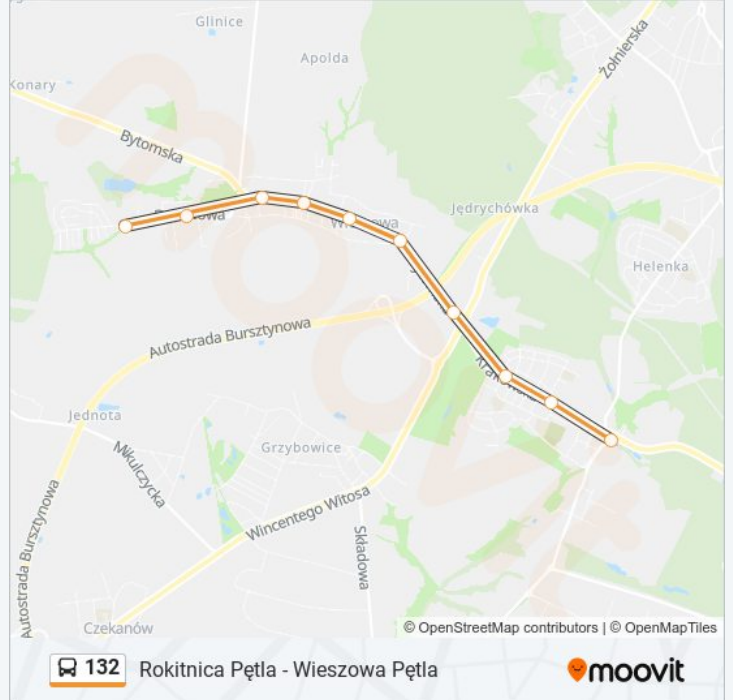

Rozkłady jazdy i mapy tras dla autobus 132 są dostępne w wersji offline w formacie PDF na stronie moovitapp.com. Skorzystaj z Moovit App, aby sprawdzić czasy przyjazdu autobusów na żywo, rozkłady jazdy pociągu czy metra oraz wskazówki krok po kroku jak dojechać w Warszaw komunikacją zbiorową.

© 2024 Moovit - Wszelkie prawa zastrzeżone