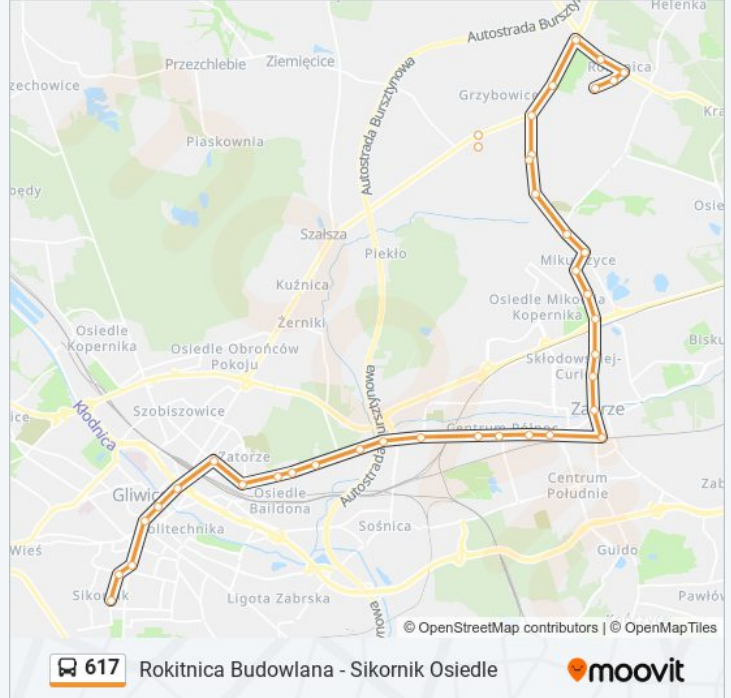

Autobus 617, linia (Rokitnica Budowlana - Sikornik Osiedle), posiada jedną trasę. W dni robocze kursuje:

(1) 617: 04:32 - 21:22

Skorzystaj z aplikacji Moovit, aby znaleźć najbliższy przystanek oraz czas przyjazdu najbliższego środka transportu dla: autobus 617.

Kierunek: 617

38 przystanków

[WYŚWIETL ROZKŁAD JAZDY LINII](#)

Rokitnica Budowlana
Rokitnica Ośrodek Zdrowia
Rokitnica Pomorska
Rokitnica Andersa
Wieszowa Waldhof
Grzybowice Zakład Energetyczny [Nż]
Grzybowice Witosa
Grzybowice Hallera [Nż]
Grzybowice Handlowa Zachód
Grzybowice Handlowa Wschód
Grzybowice Magazynowa
Mikulczyce Plac Krocza
Mikulczyce Tarnopolska
Mikulczyce Chopina
Mikulczyce Moniuszki Przychodnia
Zabrze Przystankowa
Zabrze Mostostal
Zabrze Gdańska
Zabrze Plac Teatralny
Zabrze Plac Dworcowy
Zabrze Urząd Stanu Cywilnego

Informacja o: autobus 617

Kierunek: 617

Przystanki: 38

Długość trwania przejazdu: 63 min

Podsumowanie linii:

Zabrze Damrota

Zabrze Plac Słowiański

Zabrze Słowackiego

Gliwice Dworcowa

Gliwice Strzody

Gliwice Górnych Wałów

Gliwice Rybnicka

Sikornik Zimorodka

Sikornik Osiedle

Rozkłady jazdy i mapy tras dla autobus 617 są dostępne w wersji offline w formacie PDF na stronie moovitapp.com. Skorzystaj z Moovit App, aby sprawdzić czasy przyjazdu autobusów na żywo, rozkłady jazdy pociągu czy metra oraz wskazówki krok po kroku jak dojechać w Warszaw komunikacją zbiorową.