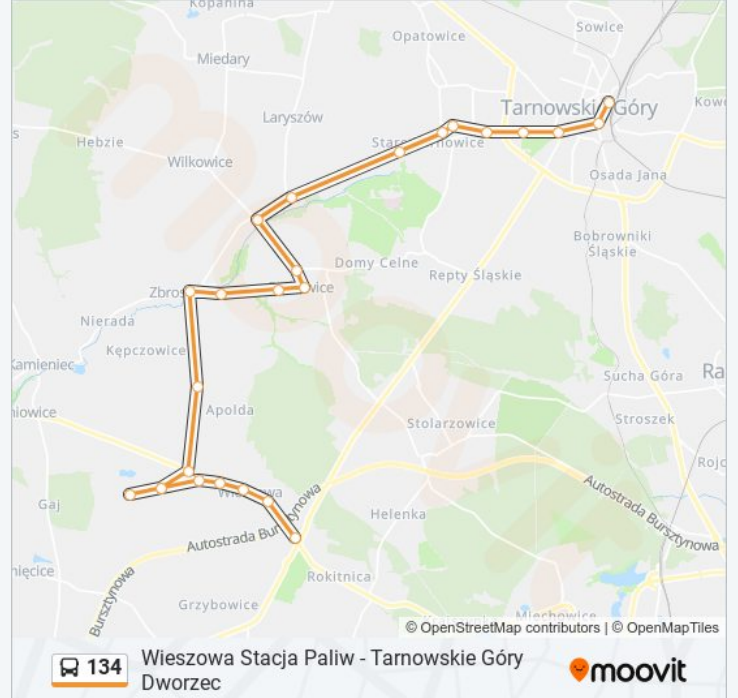

Autobus 134, linia (Wieszowa Stacja Paliw - Tarnowskie Góry Dworzec), posiada jedną trasę. W dni robocze kursuje:  
(1) 134: 04:49 - 22:15

Skorzystaj z aplikacji Moovit, aby znaleźć najbliższy przystanek oraz czas przyjazdu najbliższego środka transportu dla: autobus 134.

**Kierunek: 134**

25 przystanków

[WYŚWIETL ROZKŁAD JAZDY LINII](#)

Wieszowa Stacja Paliw  
Wieszowa Bytomska [Nż]  
Wieszowa Szkoła  
Wieszowa Kościuszki  
Wieszowa Kościół  
Wieszowa Dworcowa  
Wieszowa Pętla  
Wieszowa Dworcowa  
Wieszowa Skrzyżowanie  
Wieszowa Glinice [Nż]  
Zbroślawice Kościół  
Zbroślawice Piaskowa [Nż]  
Ptakowice Wyzwolenia [Nż]  
Ptakowice Szkoła  
Ptakowice Gospodarstwo Rolne  
Zbroślawice Droga Do Ptakowic [Nż]  
Laryszów Skrzyżowanie [Nż]  
Stare Tarnowice Szpital  
Stare Tarnowice Janasa  
Stare Tarnowice Osiedle Przyjaźń  
Stare Tarnowice Pomorska

**Informacja o: autobus 134****Kierunek:** 134**Przystanki:** 25**Długość trwania przejazdu:** 50 min**Podsumowanie linii:**

Tarnowskie Góry Krótka

Tarnowskie Góry Wyszyńskiego

Tarnowskie Góry Bytomska

Tarnowskie Góry Dworzec