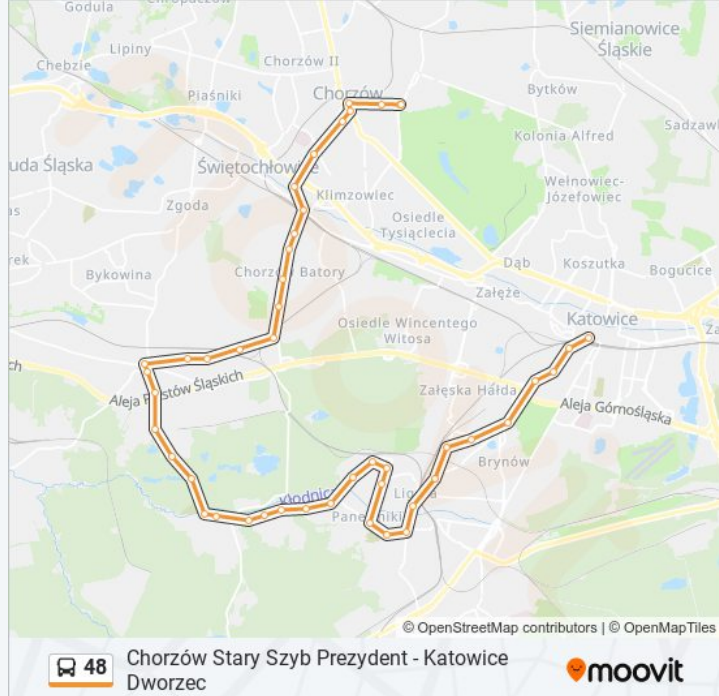

Kochłowice Piłsudskiego

Kochłowice Ośrodek Rekreacyjny

Panewniki Stare Cmentarz [Nż]

Panewniki Stare

Panewniki Bałtycka

Panewniki Wymysłów

Panewniki Bema

Panewniki Wietnamska [Nż]

Panewniki Szkoła

Kokociniec Ogrodowa

Kokociniec Wybickiego

Kokociniec Kijowska

Kokociniec Płochy [Nż]

Ligota Medyków

Ligota Wileńska

Ligota Panewnicka

Ligota Ośrodek Zdrowia

Stara Ligota Załęska

Stara Ligota Stroma

Brynów Kopalnia Wujek

Brynów W. Pola

Katowice AWF

Katowice Mikołowska

Katowice Mikołowska Sąd

Katowice Dworzec

Rozkłady jazdy i mapy tras dla autobus 48 są dostępne w wersji offline w formacie PDF na stronie moovitapp.com. Skorzystaj z Moovit App, aby sprawdzić czasy przyjazdu autobusów na żywo, rozkłady jazdy pociągu czy metra oraz wskazówki krok po kroku jak dojechać w Warszawie komunikacją zbiorową.

© 2024 Moovit - Wszelkie prawa zastrzeżone