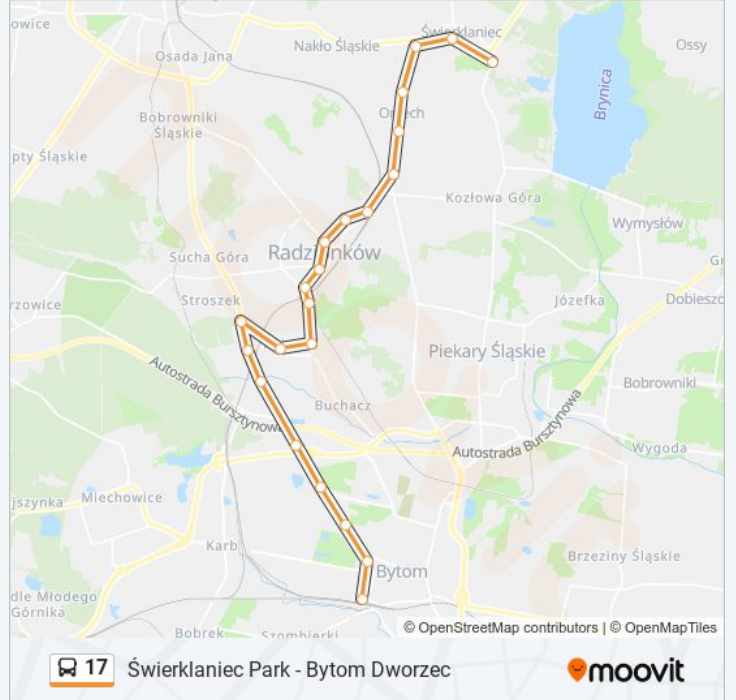

## Świerklaniec Park - Bytom Dworzec

Skorzystaj Z Aplikacji

Autobus 17, linia (Świerklaniec Park - Bytom Dworzec), posiada jedną trasę. W dni robocze kursuje:

(1) 17: 04:05

Skorzystaj z aplikacji Moovit, aby znaleźć najbliższy przystanek oraz czas przyjazdu najbliższego środka transportu dla: autobus 17.

**Kierunek: 17**

22 przystanków

[WYŚWIETL ROZKŁAD JAZDY LINII](#)

Świerklaniec Park  
Świerklaniec Szkoła  
Świerklaniec Radzionkowska [Nż]  
Orzech Bytomska  
Orzech Szkoła  
Orzech Kolejowa [Nż]  
Radzionków Dworzec PKP  
Radzionków Norwida  
Radzionków Knosały  
Radzionków Plac Letochów  
Radzionków Targowisko  
Rojca Centrum Przesiadkowe  
Rojca Nieznanego Żołnierza  
Rojca Sikorskiego  
Stroszek Narutowicza  
Stroszek Kopalnia  
Dąbrowa Miejska Centrum Handlowe  
Dąbrowa Miejska Kościół [Nż]  
Bytom Odrzańska [Nż]  
Bytom Fałata  
Bytom Strzelców Bytomskich

**Rozkład jazdy dla: autobus 17**

Rozkład jazdy dla 17

poniedziałek	04:05
wtorek	04:05
środa	04:05
czwartek	04:05
piątek	04:05
sobota	04:04
niedziela	04:04

**Informacja o: autobus 17****Kierunek: 17****Przystanki: 22****Długość trwania przejazdu: 35 min****Podsumowanie linii:**