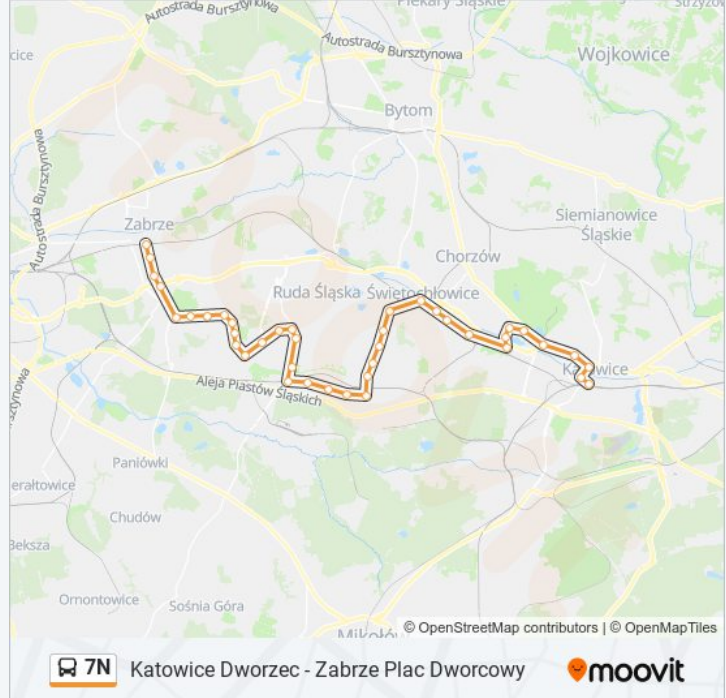

Wirek Mrówcza Górka

Wirek Przejazd Kolejowy

Wirek Ratusz

Wirek Kościół

Wirek Osiedle

Bielszowice Szpital

Bielszowice Kokota

Bielszowice Kopalnia

Bielszowice Na Piaski

Bielszowice Przychodnia [NŻ]

Bielszowice Kolonia

Pawłów Szyb

Pawłów Kościół

Pawłów Dom Kultury

Pawłów Łaskiego Przychodnia

Guido Kopalnia Zabytkowa

Zabrze Jagiełły Targowisko

Zabrze 3 Maja Szpital

Zabrze Plac Dworcowy

Rozkłady jazdy i mapy tras dla autobusu 7N są dostępne w wersji offline w formacie PDF na stronie moovitapp.com. Skorzystaj z Moovit App, aby sprawdzić czasy przyjazdu autobusów na żywo, rozkłady jazdy pociągu czy metra oraz wskazówki krok po kroku jak dojechać w Warszawie komunikacją zbiorową.

© 2024 Moovit - Wszelkie prawa zastrzeżone