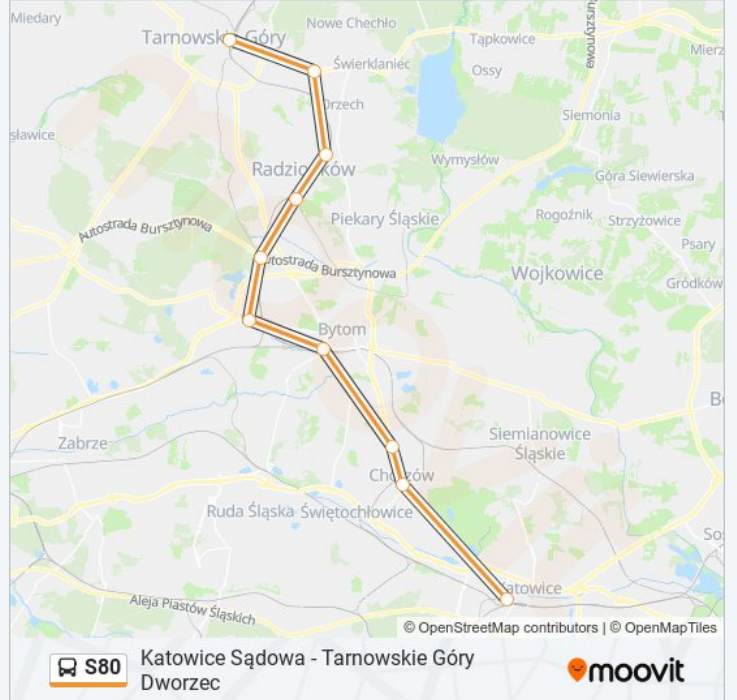

Rozkłady jazdy i mapy tras dla autobus S80 są dostępne w wersji offline w formacie PDF na stronie moovitapp.com. Skorzystaj z Moovit App, aby sprawdzić czasy przyjazdu autobusów na żywo, rozkłady jazdy pociągu czy metra oraz wskazówki krok po kroku jak dojechać w Warszawie komunikacją zbiorową.

© 2024 Moovit - Wszelkie prawa zastrzeżone