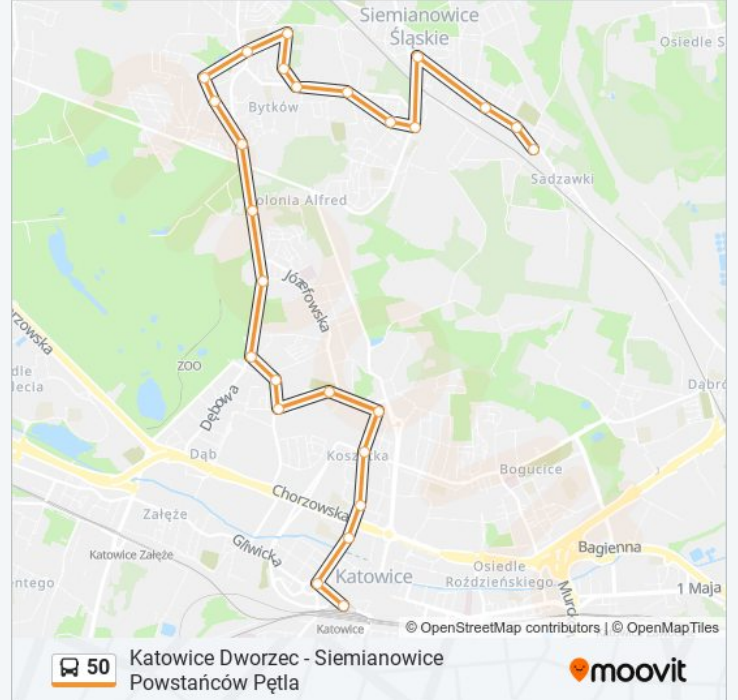

Siemianowice Plac Skargi

Siemianowice Rynek

Siemianowice Pszczelnicza

Siemianowice Powstańców

Siemianowice Powstańców Pętla

Rozkłady jazdy i mapy tras dla autobus 50 są dostępne w wersji offline w formacie PDF na stronie moovitapp.com. Skorzystaj z Moovit App, aby sprawdzić czasy przyjazdu autobusów na żywo, rozkłady jazdy pociągu czy metra oraz wskazówki krok po kroku jak dojechać w Warszaw komunikacją zbiorową.

© 2024 Moovit - Wszelkie prawa zastrzeżone