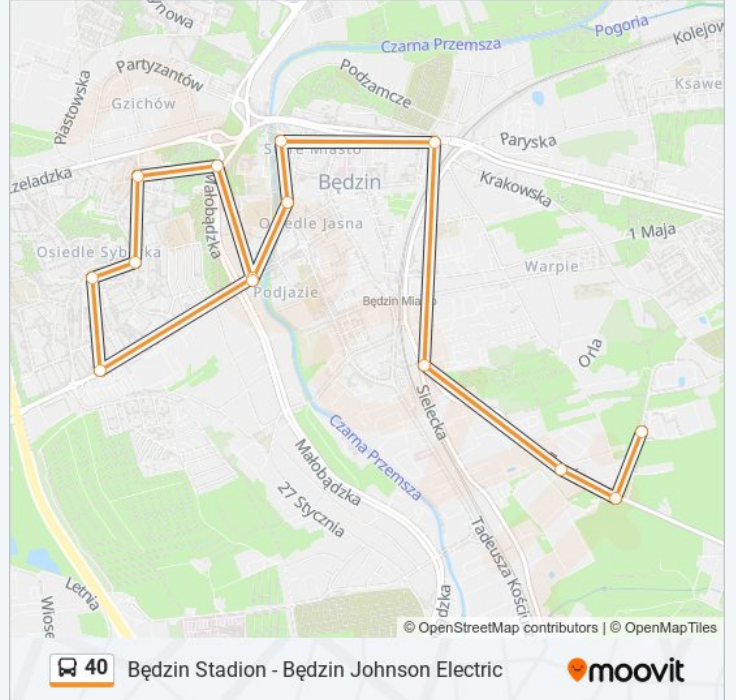

Rozkłady jazdy i mapy tras dla autobus 40 są dostępne w wersji offline w formacie PDF na stronie moovitapp.com. Skorzystaj z Moovit App, aby sprawdzić czasy przyjazdu autobusów na żywo, rozkłady jazdy pociągu czy metra oraz wskazówki krok po kroku jak dojechać w Warszaw komunikacją zbiorową.

© 2024 Moovit - Wszelkie prawa zastrzeżone