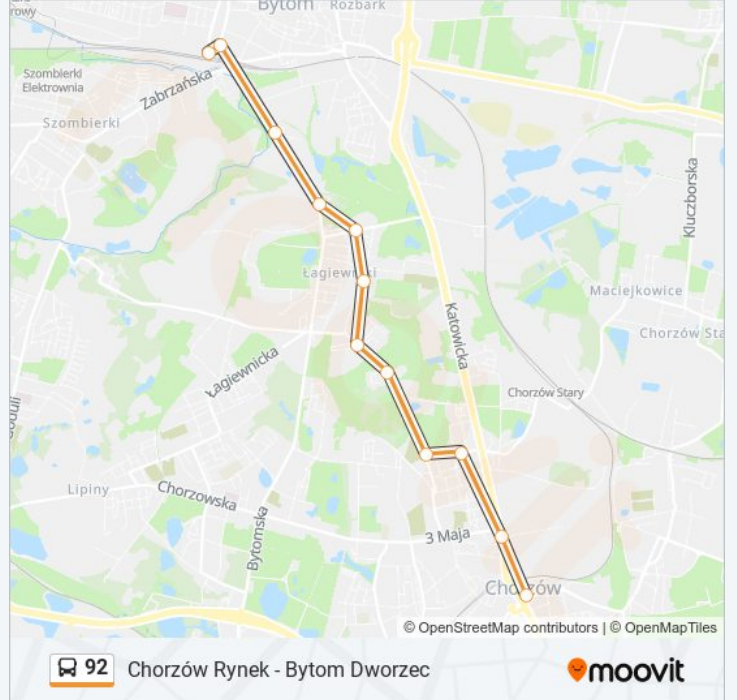

Rozkłady jazdy i mapy tras dla autobus 92 są dostępne w wersji offline w formacie PDF na stronie moovitapp.com. Skorzystaj z Moovit App, aby sprawdzić czasy przyjazdu autobusów na żywo, rozkłady jazdy pociągu czy metra oraz wskazówki krok po kroku jak dojechać w Warszaw komunikacją zbiorową.

© 2024 Moovit - Wszelkie prawa zastrzeżone