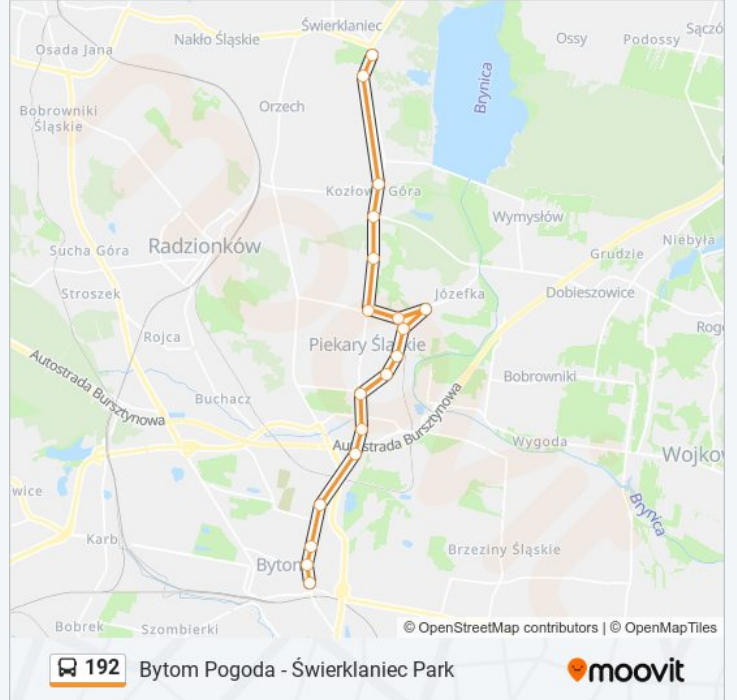

Rozkłady jazdy i mapy tras dla autobus 192 są dostępne w wersji offline w formacie PDF na stronie moovitapp.com. Skorzystaj z Moovit App, aby sprawdzić czasy przyjazdu autobusów na żywo, rozkłady jazdy pociągu czy metra oraz wskazówki krok po kroku jak dojechać w Warszaw komunikacją zbiorową.

© 2024 Moovit - Wszelkie prawa zastrzeżone