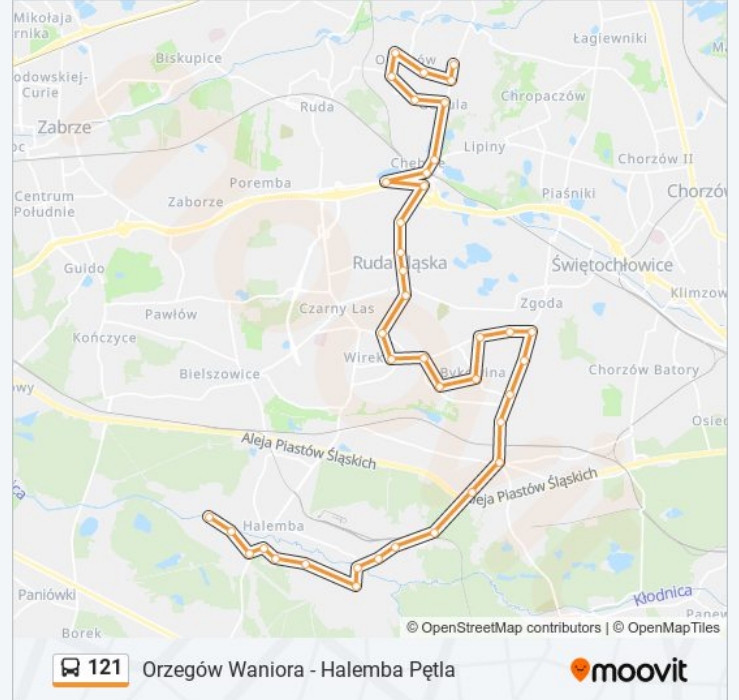

 121

Orzegów Waniora - Halemba Pętla

Skorzystaj Z Aplikacji

Autobus 121, linia (Orzegów Waniora - Halemba Pętla), posiada jedną trasę. W dni robocze kursuje:

(1) 121: 04:20 - 23:00

Skorzystaj z aplikacji Moovit, aby znaleźć najbliższy przystanek oraz czas przyjazdu najbliższego środka transportu dla: autobus 121.

Kierunek: 121

39 przystanków

[WYŚWIETL ROZKŁAD JAZDY LINII](#)

Orzegów Waniora
Godula Inkubator
Orzegów Burloch Arena
Orzegów Królowej Jadwigi
Orzegów Orzegowska
Godula Osiedle
Godula Plac Niepodległości
Chebzie Pawła [Nż]
Chebzie Dworcowa
Ruda Urząd Skarbowy
Chebzie Rondo
Nowy Bytom Osiedle Kaufhaus
Nowy Bytom Huta Pokój
Nowy Bytom Urząd Miasta
Nowy Bytom Centrum
Wirek Kopalnia Pokój
Wirek Odrodzenia
Wirek Katowicka
Bykowina Górnośląska
Bykowina Gwarecka
Bykowina Niedźwiedziniec

Informacja o: autobus 121**Kierunek:** 121**Przystanki:** 39**Długość trwania przejazdu:** 58 min**Podsumowanie linii:**

Zgoda Ceramiczna [Nż]

Zgoda Droga Kochłowska

Kochłowice Kopalnia Nowy Wirek

Kochłowice Tunkla

Halemba Elektrownia

Halemba Krucza

Halemba Piotra Skargi

Halemba Solidarności

Halemba Energetyków

Halemba Pętla

Rozkłady jazdy i mapy tras dla autobus 121 są dostępne w wersji offline w formacie PDF na stronie moovitapp.com. Skorzystaj z Moovit App, aby sprawdzić czasy przyjazdu autobusów na żywo, rozkłady jazdy pociągu czy metra oraz wskazówki krok po kroku jak dojechać w Warszaw komunikacją zbiorową.