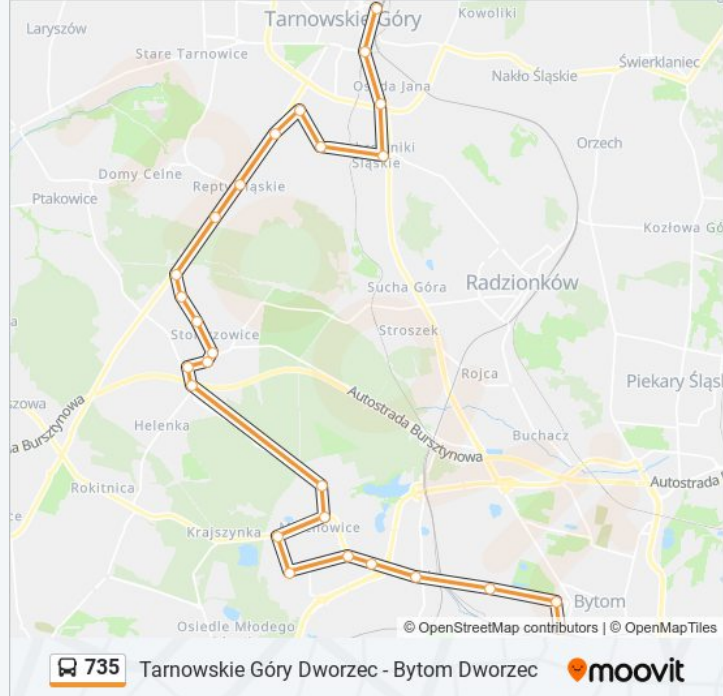

Miechowice Warszawska

Karb

Bytom Łużycka

Bytom Wrocławska

Bytom Dworzec

Rozkłady jazdy i mapy tras dla autobus 735 są dostępne w wersji offline w formacie PDF na stronie moovitapp.com. Skorzystaj z Moovit App, aby sprawdzić czasy przyjazdu autobusów na żywo, rozkłady jazdy pociągu czy metra oraz wskazówki krok po kroku jak dojechać w Warszaw komunikacją zbiorową.

© 2024 Moovit - Wszelkie prawa zastrzeżone