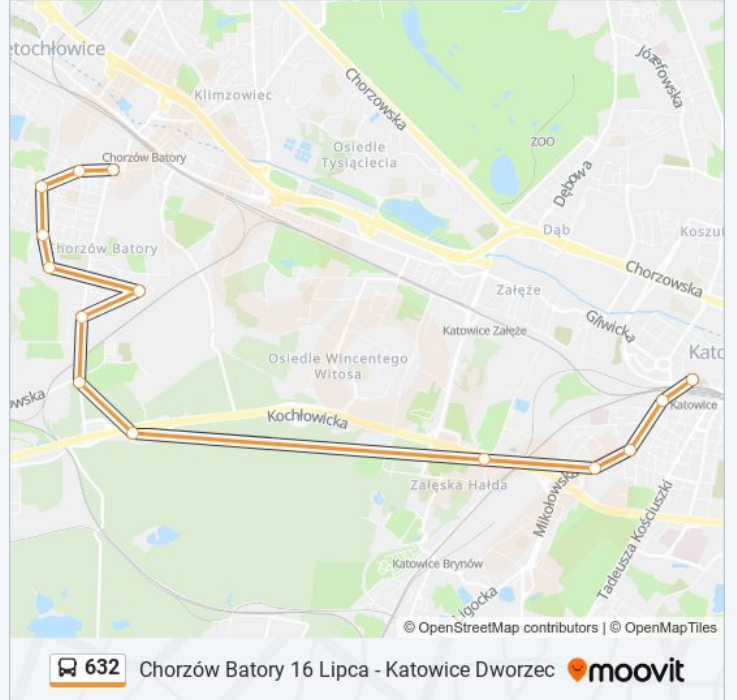

Rozkłady jazdy i mapy tras dla autobus 632 są dostępne w wersji offline w formacie PDF na stronie moovitapp.com. Skorzystaj z Moovit App, aby sprawdzić czasy przyjazdu autobusów na żywo, rozkłady jazdy pociągu czy metra oraz wskazówki krok po kroku jak dojechać w Warszaw komunikacją zbiorową.

© 2024 Moovit - Wszelkie prawa zastrzeżone