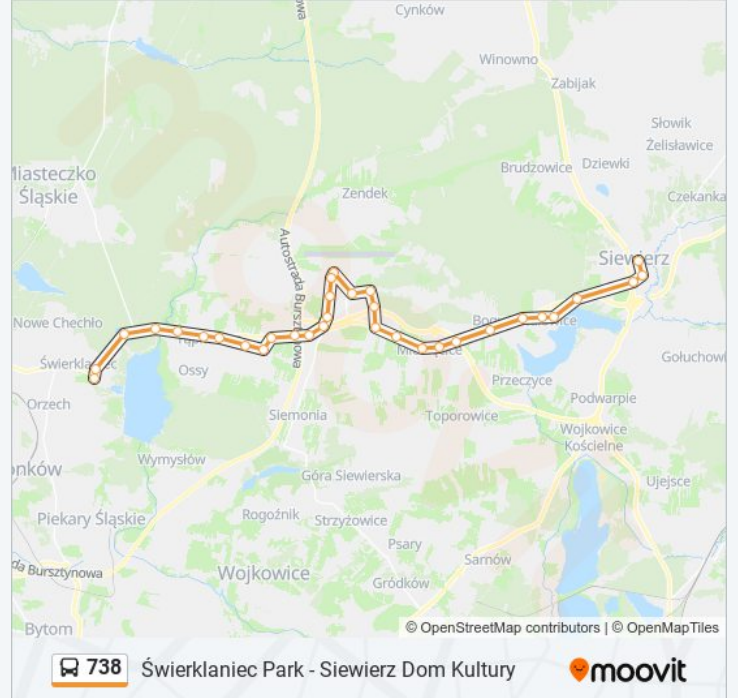

Mierzęćice Sadowie [Nż]

Mierzęćice Ośrodek Zdrowia

Mierzęćice Urząd Gminy

Mierzęćice Widokowa

Przeczycy Zakamień

Boguchwałowice

Boguchwałowice Sklep

Boguchwałowice Zalew [Nż]

Siewierz Camping [Nż]

Siewierz Skrzyżowanie

Siewierz Rynek

Siewierz Dom Kultury

Rozkłady jazdy i mapy tras dla autobus 738 są dostępne w wersji offline w formacie PDF na stronie moovitapp.com. Skorzystaj z Moovit App, aby sprawdzić czasy przyjazdu autobusów na żywo, rozkłady jazdy pociągu czy metra oraz wskazówki krok po kroku jak dojechać w Warszawie komunikacją zbiorową.

© 2024 Moovit - Wszelkie prawa zastrzeżone