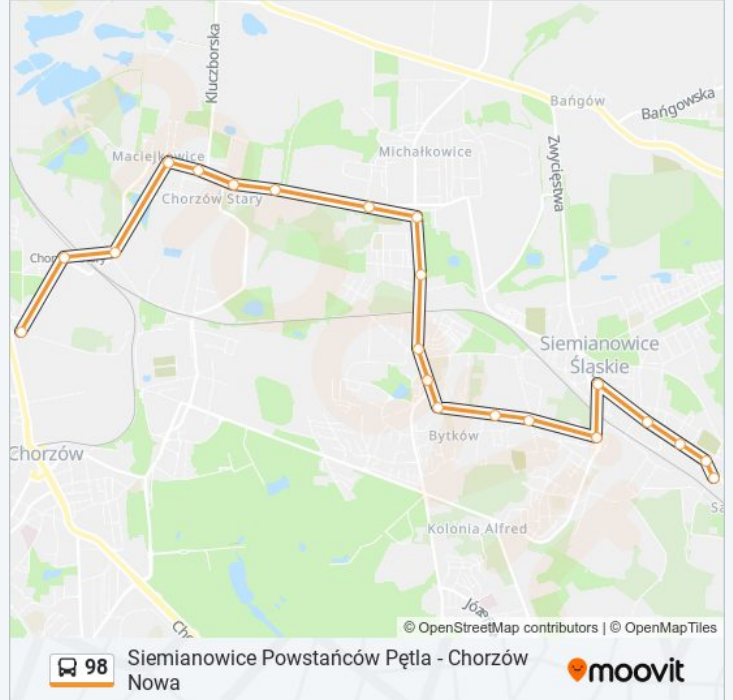

Rozkłady jazdy i mapy tras dla autobus 98 są dostępne w wersji offline w formacie PDF na stronie moovitapp.com. Skorzystaj z Moovit App, aby sprawdzić czasy przyjazdu autobusów na żywo, rozkłady jazdy pociągu czy metra oraz wskazówki krok po kroku jak dojechać w Warszaw komunikacją zbiorową.

© 2024 Moovit - Wszelkie prawa zastrzeżone