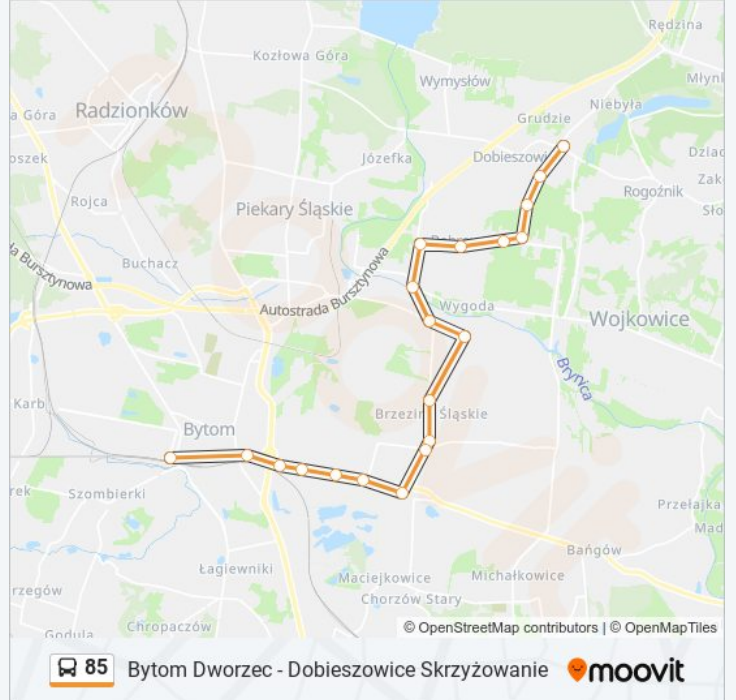

Rozkłady jazdy i mapy tras dla autobus 85 są dostępne w wersji offline w formacie PDF na stronie moovitapp.com. Skorzystaj z Moovit App, aby sprawdzić czasy przyjazdu autobusów na żywo, rozkłady jazdy pociągu czy metra oraz wskazówki krok po kroku jak dojechać w Warszaw komunikacją zbiorową.

© 2024 Moovit - Wszelkie prawa zastrzeżone