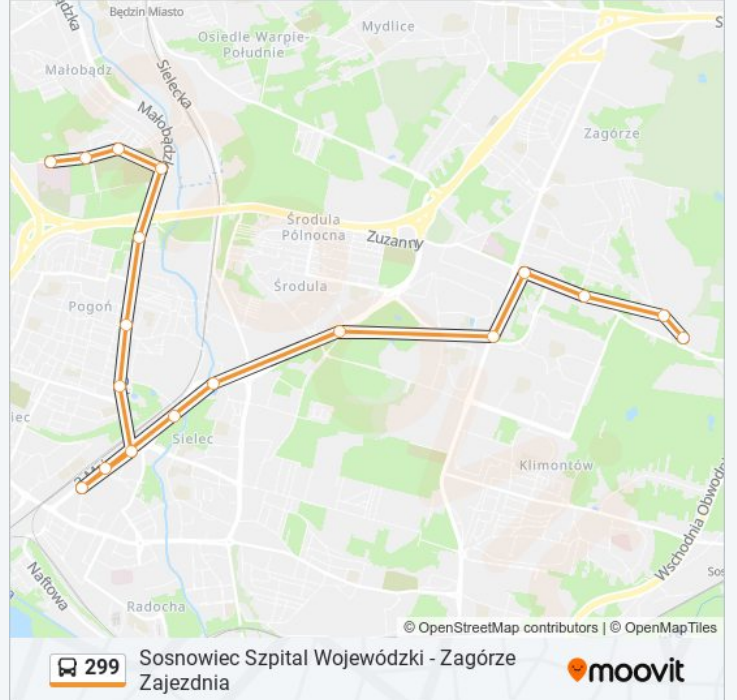

Rozkłady jazdy i mapy tras dla autobus 299 są dostępne w wersji offline w formacie PDF na stronie moovitapp.com. Skorzystaj z Moovit App, aby sprawdzić czasy przyjazdu autobusów na żywo, rozkłady jazdy pociągu czy metra oraz wskazówki krok po kroku jak dojechać w Warszaw komunikacją zbiorową.

© 2024 Moovit - Wszelkie prawa zastrzeżone