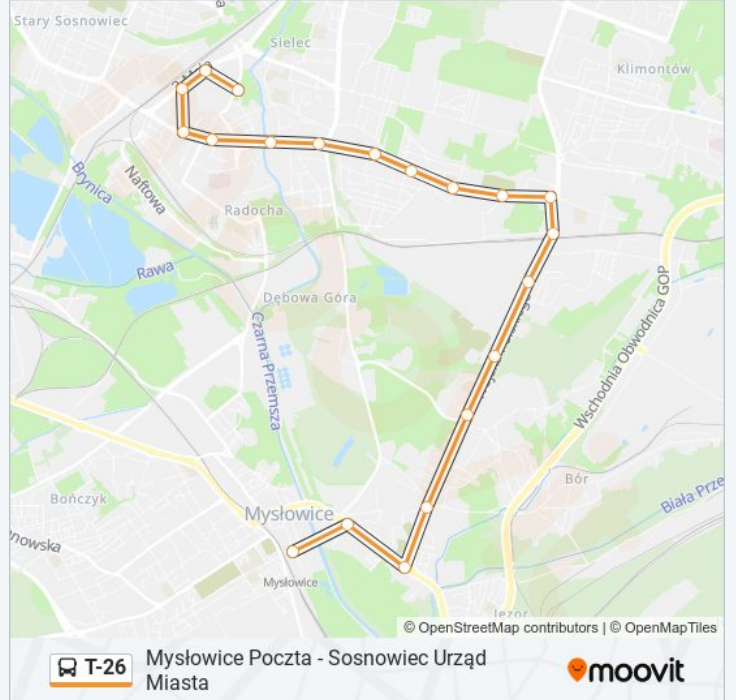

Rozkłady jazdy i mapy tras dla autobus T-26 są dostępne w wersji offline w formacie PDF na stronie moovitapp.com. Skorzystaj z Moovit App, aby sprawdzić czasy przyjazdu autobusów na żywo, rozkłady jazdy pociągu czy metra oraz wskazówki krok po kroku jak dojechać w Warszaw komunikacją zbiorową.

© 2024 Moovit - Wszelkie prawa zastrzeżone