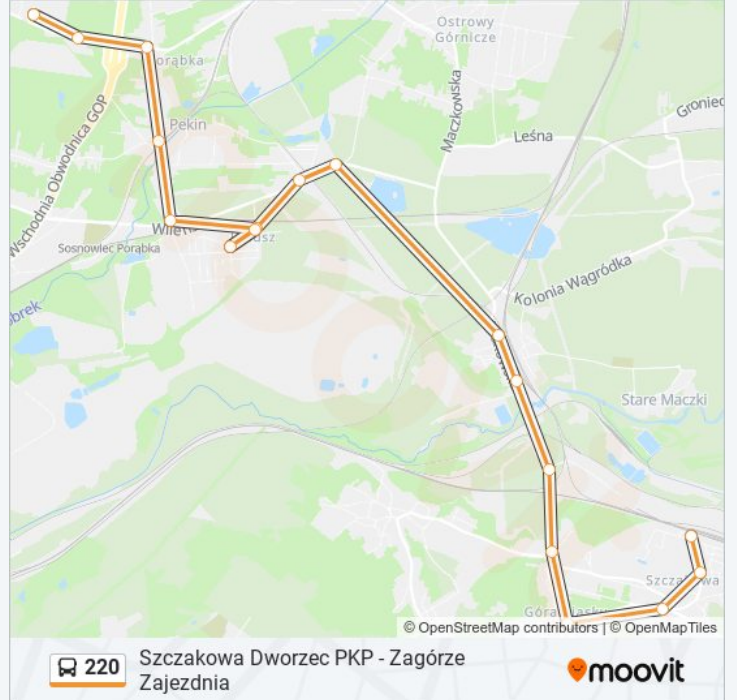

Rozkłady jazdy i mapy tras dla autobus 220 są dostępne w wersji offline w formacie PDF na stronie moovitapp.com. Skorzystaj z Moovit App, aby sprawdzić czasy przyjazdu autobusów na żywo, rozkłady jazdy pociągu czy metra oraz wskazówki krok po kroku jak dojechać w Warszaw komunikacją zbiorową.

© 2024 Moovit - Wszelkie prawa zastrzeżone