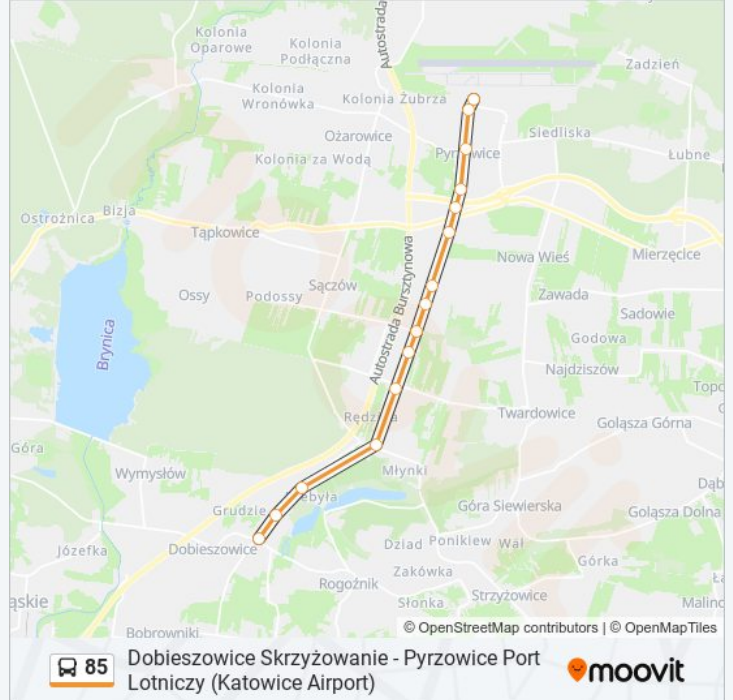

Rozkłady jazdy i mapy tras dla autobus 85 są dostępne w wersji offline w formacie PDF na stronie moovitapp.com. Skorzystaj z Moovit App, aby sprawdzić czasy przyjazdu autobusów na żywo, rozkłady jazdy pociągu czy metra oraz wskazówki krok po kroku jak dojechać w Warszaw komunikacją zbiorową.

© 2024 Moovit - Wszelkie prawa zastrzeżone