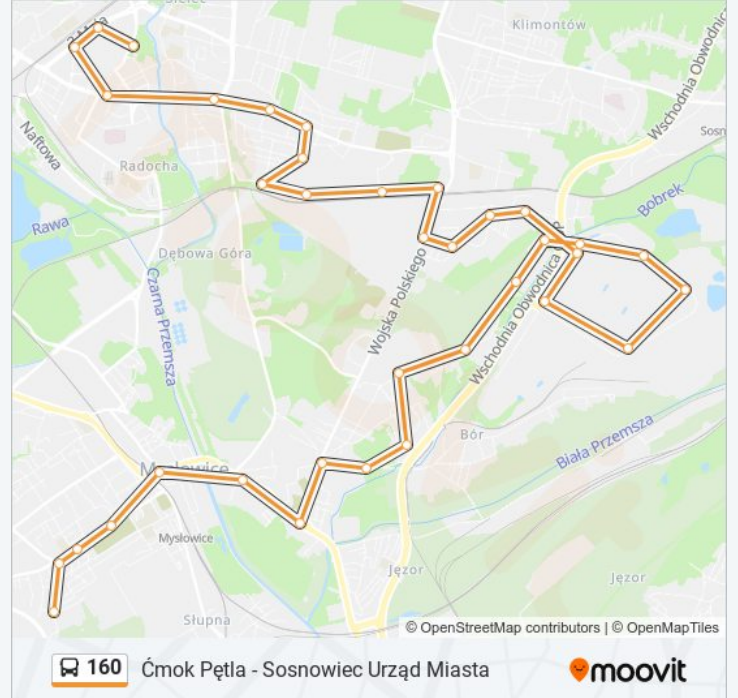

 160

Ćmok Pętla - Sosnowiec Urząd Miasta

Skorzystaj Z Aplikacji

Autobus 160, linia (Ćmok Pętla - Sosnowiec Urząd Miasta), posiada jedną trasę. W dni robocze kursuje:

(1) 160: 04:52

Skorzystaj z aplikacji Moovit, aby znaleźć najbliższy przystanek oraz czas przyjazdu najbliższego środka transportu dla: autobus 160.

Kierunek: 160

36 przystanków

[WYŚWIETL ROZKŁAD JAZDY LINII](#)

Ćmok Pętla

Ćmok Rondo (Partyzantów)

Mysłowice Mikołowska Markety

Mysłowice Cmentarz

Mysłowice Kościół

Dańdówka Osiedle Kalinowa Kościół

Dańdówka Osiedle Kalinowa

Dańdówka Osiedle

Dańdówka Dworzec PKP

Dańdówka Wiadukt

Dańdówka Niwecka [Nż]

Dębowa Góra Niwecka

Dębowa Góra Lipowa

Dębowa Góra Zakopiańska

Sosnowiec Osiedle Wanda

Sosnowiec Rondo Ludwik

Sosnowiec Sienkiewicza

Sosnowiec Dworzec PKP

Sosnowiec Aleja Zwycięstwa

Sosnowiec Urząd Miasta

Rozkłady jazdy i mapy tras dla autobus 160 są dostępne w wersji offline w formacie PDF na stronie moovitapp.com. Skorzystaj z Moovit App, aby sprawdzić czasy przyjazdu autobusów na żywo, rozkłady jazdy pociągu czy metra oraz wskazówki krok po kroku jak dojechać w Warszaw komunikacją zbiorową.