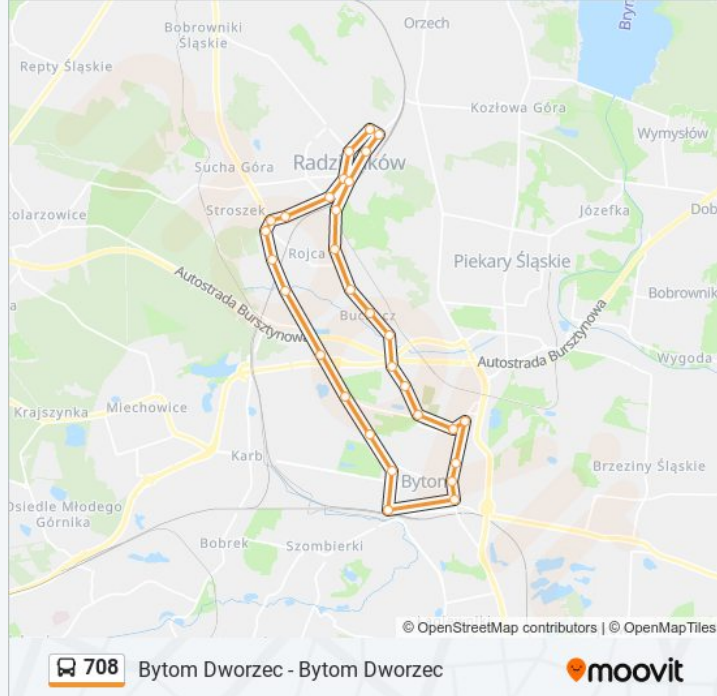

Autobus 708, linia (Bytom Dworzec - Bytom Dworzec), posiada jedną trasę. W dni robocze kursuje:

(1) 708: 04:53 - 20:32

Skorzystaj z aplikacji Moovit, aby znaleźć najbliższy przystanek oraz czas przyjazdu najbliższego środka transportu dla: autobus 708.

Informacja o: autobus 708

Kierunek: 708

Przystanki: 31

Długość trwania przejazdu: 49 min

Podsumowanie linii:

Osiedle Ziętka Szymały

Stroszek Stadion [Nż]

Stroszek Narutowicza

Stroszek Kopalnia

Dąbrowa Miejska Centrum Handlowe

Dąbrowa Miejska Kościół [Nż]

Bytom Odrzańska [Nż]

Bytom Fałata

Bytom Strzelców Bytomskich

Bytom Dworzec

Rozkłady jazdy i mapy tras dla autobus 708 są dostępne w wersji offline w formacie PDF na stronie moovitapp.com. Skorzystaj z Moovit App, aby sprawdzić czasy przyjazdu autobusów na żywo, rozkłady jazdy pociągu czy metra oraz wskazówki krok po kroku jak dojechać w Warszaw komunikacją zbiorową.