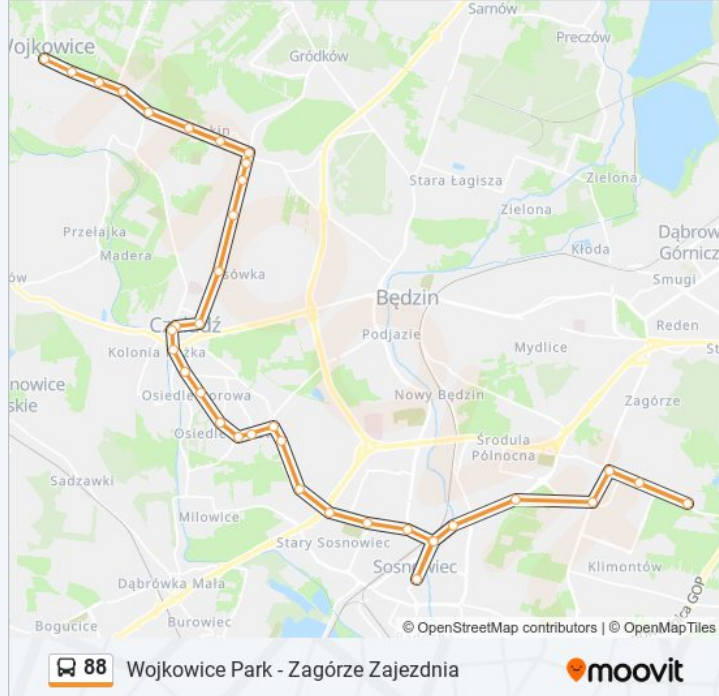

## Wojkowice Park - Zagórze Zajezdnia

Skorzystaj Z Aplikacji

Autobus 88, linia (Wojkowice Park - Zagórze Zajezdnia), posiada jedną trasę. W dni robocze kursuje:

(1) 88: 12:07 - 22:48

Skorzystaj z aplikacji Moovit, aby znaleźć najbliższy przystanek oraz czas przyjazdu najbliższego środka transportu dla: autobus 88.

**Kierunek: 88**

36 przystanków

[WYŚWIETL ROZKŁAD JAZDY LINII](#)

Wojkowice Park

Wojkowice Ośrodek Zdrowia [Nż]

Wojkowice Giełda

Wojkowice Kościół

Wojkowice Łęg

Sielec Park

Sielec Kąpielisko

Środula Osiedle

Zagórze Osiedle

Zagórze Mec

Zagórze Lenartowicza

Zagórze Zajezdnia

Rozkłady jazdy i mapy tras dla autobus 88 są dostępne w wersji offline w formacie PDF na stronie moovitapp.com. Skorzystaj z Moovit App, aby sprawdzić czasy przyjazdu autobusów na żywo, rozkłady jazdy pociągu czy metra oraz wskazówki krok po kroku jak dojechać w Warszawie komunikacją zbiorową.