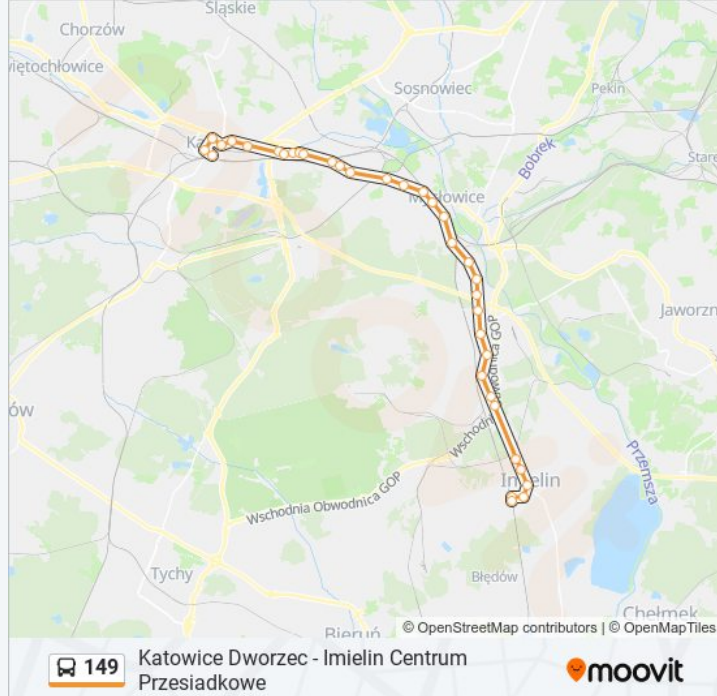

 149

Katowice Dworzec - Imielin Centrum Przesiadkowe

Skorzystaj Z Aplikacji

Autobus 149, linia (Katowice Dworzec - Imielin Centrum Przesiadkowe), posiada jedną trasę. W dni robocze kursuje:  
(1) 149: 00:43

Skorzystaj z aplikacji Moovit, aby znaleźć najbliższy przystanek oraz czas przyjazdu najbliższego środka transportu dla: autobus 149.

**Kierunek: 149**

35 przystanków

[WYŚWIETL ROZKŁAD JAZDY LINII](#)

Katowice Dworzec  
Katowice Plac Wolności  
Katowice Sokolska  
Katowice Aleja Korfanteo  
Katowice Strefa Kultury Nospr  
Katowice Strefa Kultury  
Zawodzie Bohaterów Monte Cassino  
Zawodzie Ośrodek Sportowy  
Zawodzie Łączna  
Zawodzie Centrum Przesiadkowe Parking  
Zawodzie Centrum Przesiadkowe  
Wilhelmina Krakowska [Nż]  
Wilhelmina Zespół Szkół  
Wilhelmina Skrzyżowanie  
Kolonja Stawiska  
Mysłowice Bończyka  
Mysłowice Kopalnia  
Mysłowice Katowicka  
Mysłowice Dworzec PKP  
Brzęczkowice Słupna  
Brzęczkowice Kościół

Imielin Wiadukt

Imielin Turystyczna

Imielin Rynek

Imielin Ośrodek Zdrowia

Imielin Dworzec PKP

Imielin Centrum Przesiadkowe

Rozkłady jazdy i mapy tras dla autobus 149 są dostępne w wersji offline w formacie PDF na stronie moovitapp.com. Skorzystaj z Moovit App, aby sprawdzić czasy przyjazdu autobusów na żywo, rozkłady jazdy pociągu czy metra oraz wskazówki krok po kroku jak dojechać w Warszawie komunikacją zbiorową.