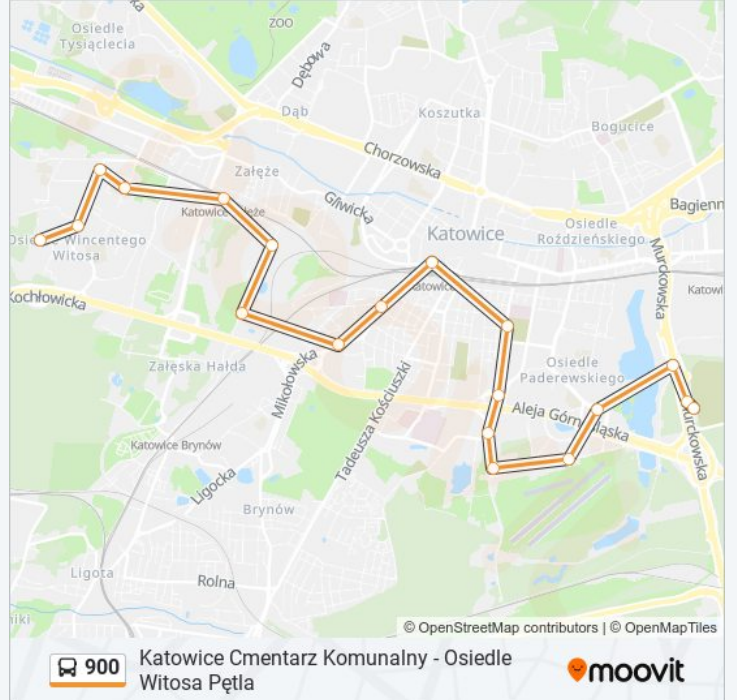

Rozkłady jazdy i mapy tras dla autobus 900 są dostępne w wersji offline w formacie PDF na stronie moovitapp.com. Skorzystaj z Moovit App, aby sprawdzić czasy przyjazdu autobusów na żywo, rozkłady jazdy pociągu czy metra oraz wskazówki krok po kroku jak dojechać w Warszaw komunikacją zbiorową.

© 2024 Moovit - Wszelkie prawa zastrzeżone