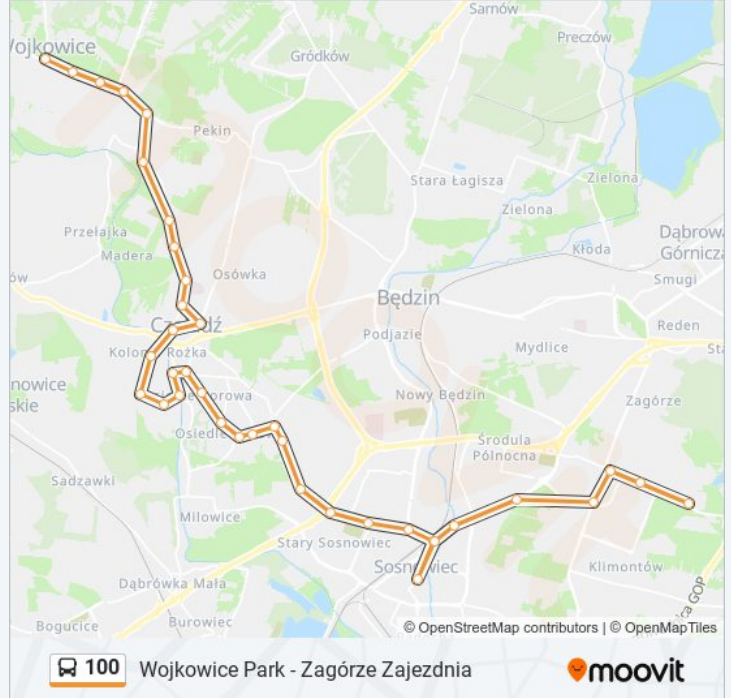

Wojkowice Park - Zagórze Zajezdnia

Skorzystaj Z Aplikacji

Autobus 100, linia (Wojkowice Park - Zagórze Zajezdnia), posiada jedną trasę. W dni robocze kursuje:

(1) 100: 18:38 - 21:41

Skorzystaj z aplikacji Moovit, aby znaleźć najbliższy przystanek oraz czas przyjazdu najbliższego środka transportu dla: autobus 100.

Kierunek: 100

37 przystanków

[WYŚWIETL ROZKŁAD JAZDY LINII](#)

Wojkowice Park

Wojkowice Ośrodek Zdrowia [Nż]

Wojkowice Giełda

Wojkowice Kościół

Wojkowice Łęg

Sosnowiec Urząd Miasta

Sielec Park

Sielec Kąpielisko

Śródula Osiedle

Zagórze Osiedle

Zagórze Mec

Zagórze Lenartowicza

Zagórze Zajezdnia