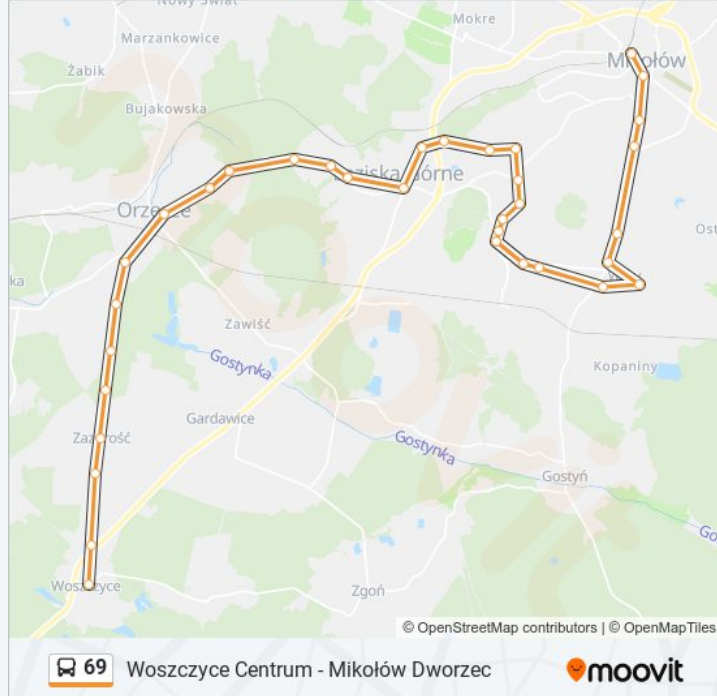

Łaziska Średnie Boisko

Łaziska Średnie Plac Autobusowy

Łaziska Średnie Szyb Aleksander

Łaziska Średnie Szkoła

Łaziska Średnie Szyb Waleska

Wiry Urząd Gminy

Wiry Główna

Wiry Skrzyżowanie

Wiry I

Mikołów Kolonia

Mikołów Kolonia Wojewódzka

Mikołów Plac 750-Lecia

Mikołów Dworzec

Rozkłady jazdy i mapy tras dla autobus 69 są dostępne w wersji offline w formacie PDF na stronie moovitapp.com. Skorzystaj z Moovit App, aby sprawdzić czasy przyjazdu autobusów na żywo, rozkłady jazdy pociągu czy metra oraz wskazówki krok po kroku jak dojechać w Warszawie komunikacją zbiorową.

© 2024 Moovit - Wszelkie prawa zastrzeżone