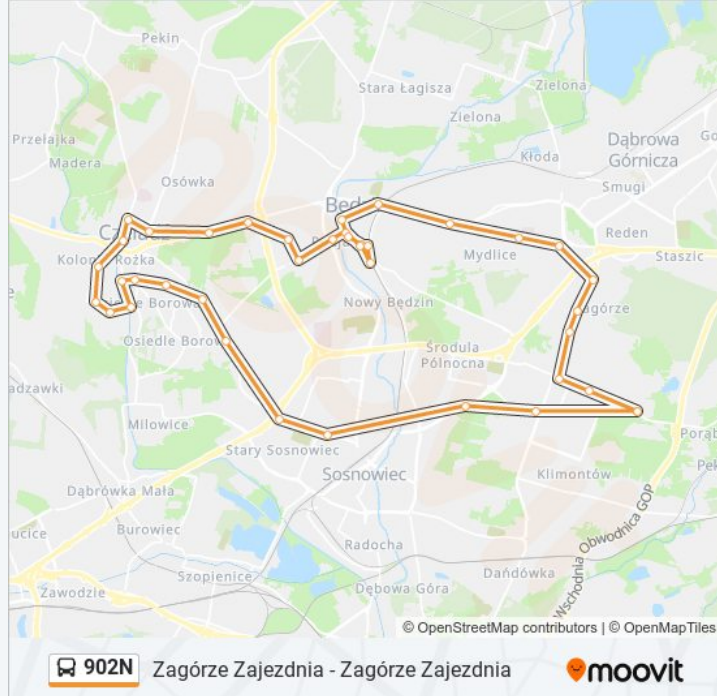

Będzin Dworzec PKP

Będzin 11 Listopada

Będzin Urząd Miasta

Będzin Aleja Kołłątaja

Koszelew

Osiedle Mydlice Szpital

Dąbrowa Górnicza Szkoła Górnicza

Zagórze Expo Silesia

Zagórze Piękna

Zagórze Centrum

Zagórze Mec

Zagórze Lenartowicza

Zagórze Zajezdnia

Kierunek: 902n

38 przystanków

[WYŚWIETL ROZKŁAD JAZDY LINII](#)