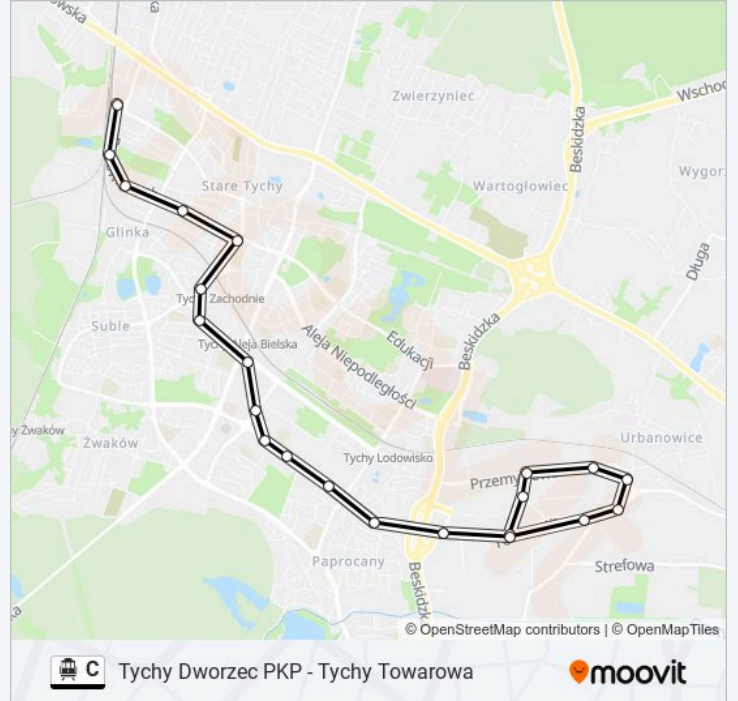

Tychy Dworzec PKP - Tychy Towarowa

Skorzystaj Z Aplikacji

Tramwaj Linowy C, linia (Tychy Dworzec PKP - Tychy Towarowa), posiada jedną trasę. W dni robocze kursuje:

(1) C: 05:26 - 21:44

Skorzystaj z aplikacji Moovit, aby znaleźć najbliższy przystanek oraz czas przyjazdu najbliższego środka transportu dla: tramwaj linowy C.

Kierunek: C

22 przystanków

[WYŚWIETL ROZKŁAD JAZDY LINII](#)

Tychy Dworzec PKP
Tychy Budowlanych
Tychy Carboautomatyka
Tychy E.Leclerc
Tychy Begonii
Tychy Harcerska
Tychy Żwakowska
Tychy Jana Pawła II
Tychy Dmowskiego
Tychy Hale Targowe
Tychy Hala Sportowa
Tychy Piłsudskiego
Tychy Paprocańska
Tychy Hipermarkety
Tychy Towarowa
Tychy Towarowa Skrzyżowanie
Tychy Towarowa Rondo
Tychy Przemysłowa I
Tychy Przemysłowa II
Tychy Przemysłowa Hurtownie
Tychy Metalowa

Rozkład jazdy dla: tramwaj linowy C

Rozkład jazdy dla C

poniedziałek	05:26 - 21:44
wtorek	05:26 - 21:44
środa	05:26 - 21:44
czwartek	05:26 - 21:44
piątek	05:26 - 21:44
sobota	Nieobsługiwane
niedziela	Nieobsługiwane

Informacja o: tramwaj linowy C**Kierunek: C****Przystanki: 22****Długość trwania przejazdu: 30 min****Podsumowanie linii:**

Tychy Towarowa

Rozkłady jazdy i mapy tras dla tramwaj linowy C są dostępne w wersji offline w formacie PDF na stronie moovitapp.com. Skorzystaj z Moovit App, aby sprawdzić czasy przyjazdu autobusów na żywo, rozkłady jazdy pociągu czy metra oraz wskazówki krok po kroku jak dojechać w Warszaw komunikacją zbiorową.