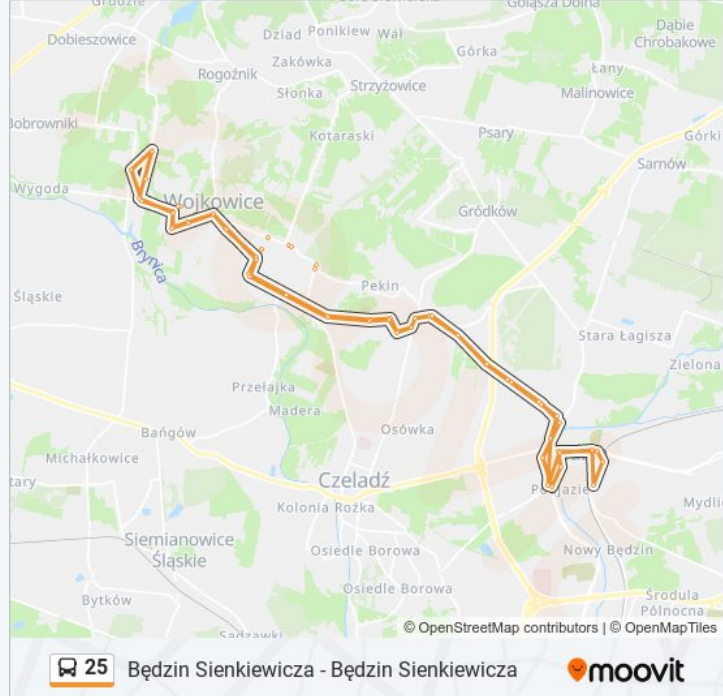

Wojkowice Park

Wojkowice Akacja

Wojkowice Skłodowskiej-Curie

Wojkowice Spokojna

Żychcice Pętla

Żychcice Cmentarz

Żychcice Piaski 37

Żychcice Stara 54

Żychcice Pętla

Wojkowice Spokojna

Wojkowice Skłodowskiej-Curie

Wojkowice Akacja

Wojkowice Park

Wojkowice Fabryczna

Wojkowice Morcinka Wiadukt

Wojkowice Sucharskiego

Wojkowice Cmentarz

Grodziec Różyckiego

Grodziec Cmentarz

Grodziec Dom Kultury

Grodziec Szkoła

Grodziec Kołłątaja

Grodziec Limanowskiego

Grodziec Podgórna [Nż]

Grodziec Browar

Grodziec Dk86 [Nż]

Grodziec Bory

Osiedle Zamkowe Grodziecka

Będzin Targowisko

Będzin Rondo

Będzin Stadion

Będzin Urząd Miasta

Będzin Zamek