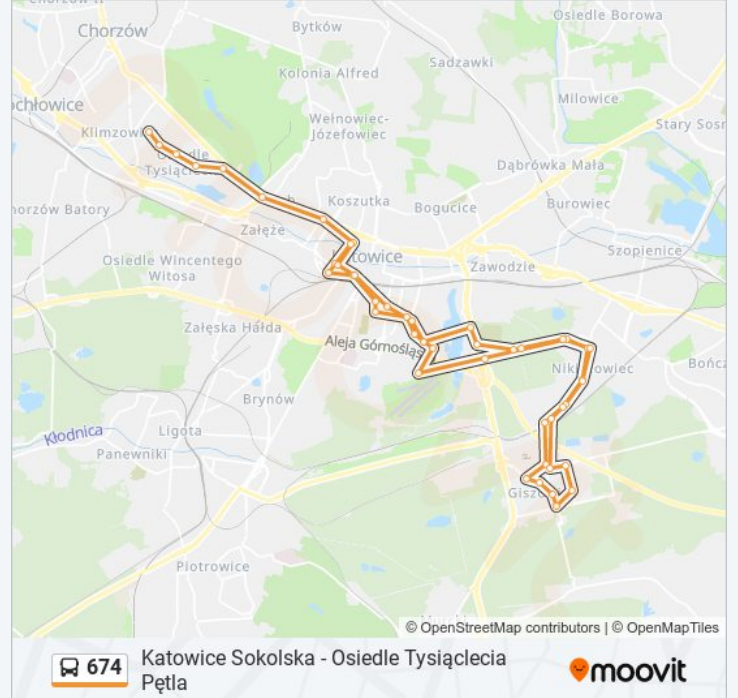

 674

Katowice Sokolska - Osiedle Tysiąclecia Pętla

Skorzystaj Z Aplikacji

Autobus 674, linia (Katowice Sokolska - Osiedle Tysiąclecia Pętla), posiada jedną trasę. W dni robocze kursuje:

(1) 674: 04:49

Skorzystaj z aplikacji Moovit, aby znaleźć najbliższy przystanek oraz czas przyjazdu najbliższego środka transportu dla: autobus 674.

Kierunek: 674

46 przystanków

[WYŚWIETL ROZKŁAD JAZDY LINII](#)

Katowice Sokolska
Katowice Plac Wolności
Katowice Sądowa
Katowice Dworzec
Katowice Jagiellońska
Katowice Powstańców Przychodnie
Osiedle Paderewskiego Biblioteka Śląska
Osiedle Paderewskiego Graniczna
Osiedle Paderewskiego Pomnik
Osiedle Paderewskiego Trzy Stawy
Katowice Cmentarz Komunalny
Kolonia Amandy [Nż]
Nowy Nikiszowiec
Nikiszowiec Szpital
Nikiszowiec Szyb Pułaski
Kolonia Wysockiego Kulika
Kolonia Wysockiego Woźniaków
Giszowiec Mysłowicka
Giszowiec Kosmiczna
Giszowiec Szyb Roździeński
Giszowiec Przyjemna

Katowice Plac Wolności

Katowice Sokolska

Dąb Huta Baildon

Dąb Kościół

Osiedle Tysiąclecia Zoo

Osiedle Tysiąclecia Zawiszy Czarnego

Osiedle Tysiąclecia Chrobrego

Osiedle Tysiąclecia Oczyszczalnia

Osiedle Tysiąclecia Pętla

Rozkłady jazdy i mapy tras dla autobus 674 są dostępne w wersji offline w formacie PDF na stronie moovitapp.com. Skorzystaj z Moovit App, aby sprawdzić czasy przyjazdu autobusów na żywo, rozkłady jazdy pociągu czy metra oraz wskazówki krok po kroku jak dojechać w Warszawie komunikacją zbiorową.