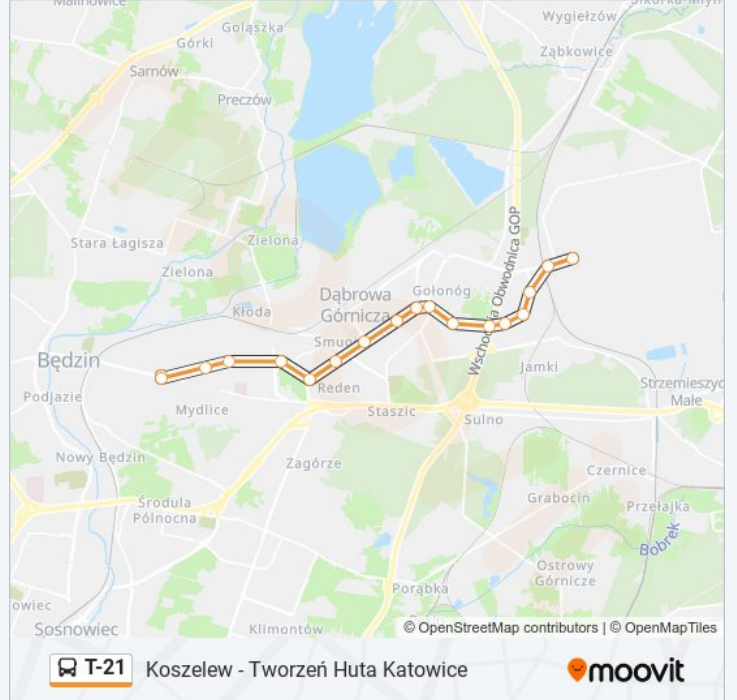

Rozkłady jazdy i mapy tras dla autobus T-21 są dostępne w wersji offline w formacie PDF na stronie moovitapp.com. Skorzystaj z Moovit App, aby sprawdzić czasy przyjazdu autobusów na żywo, rozkłady jazdy pociągu czy metra oraz wskazówki krok po kroku jak dojechać w Warszaw komunikacją zbiorową.

© 2024 Moovit - Wszelkie prawa zastrzeżone