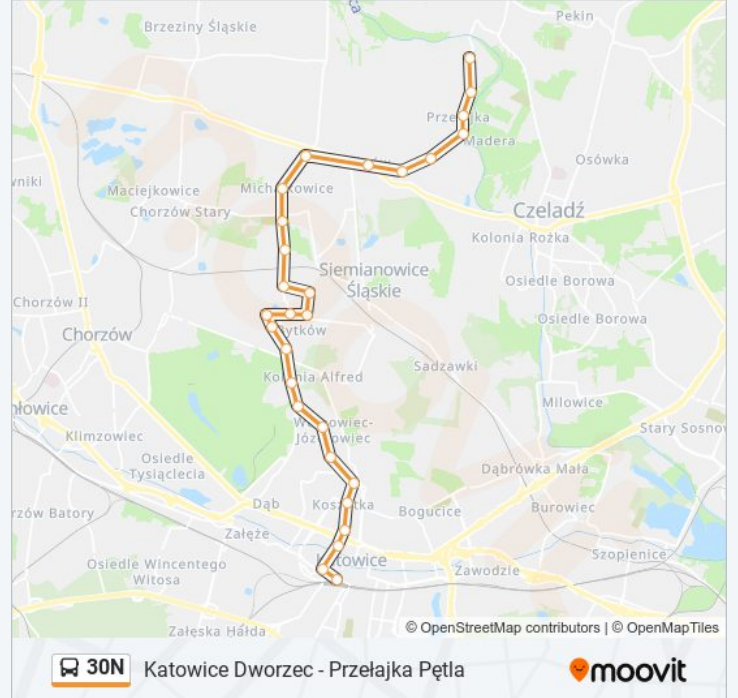

Bańgów Gospoda

Bańgów Zachodnia

Bańgów Kościół

Przelajka Szkoła

Przelajka Kościół

Przelajka Biblioteka

Przelajka Pętla

Rozkłady jazdy i mapy tras dla autobus 30N są dostępne w wersji offline w formacie PDF na stronie moovitapp.com. Skorzystaj z Moovit App, aby sprawdzić czasy przyjazdu autobusów na żywo, rozkłady jazdy pociągu czy metra oraz wskazówki krok po kroku jak dojechać w Warszawie komunikacją zbiorową.

© 2024 Moovit - Wszelkie prawa zastrzeżone